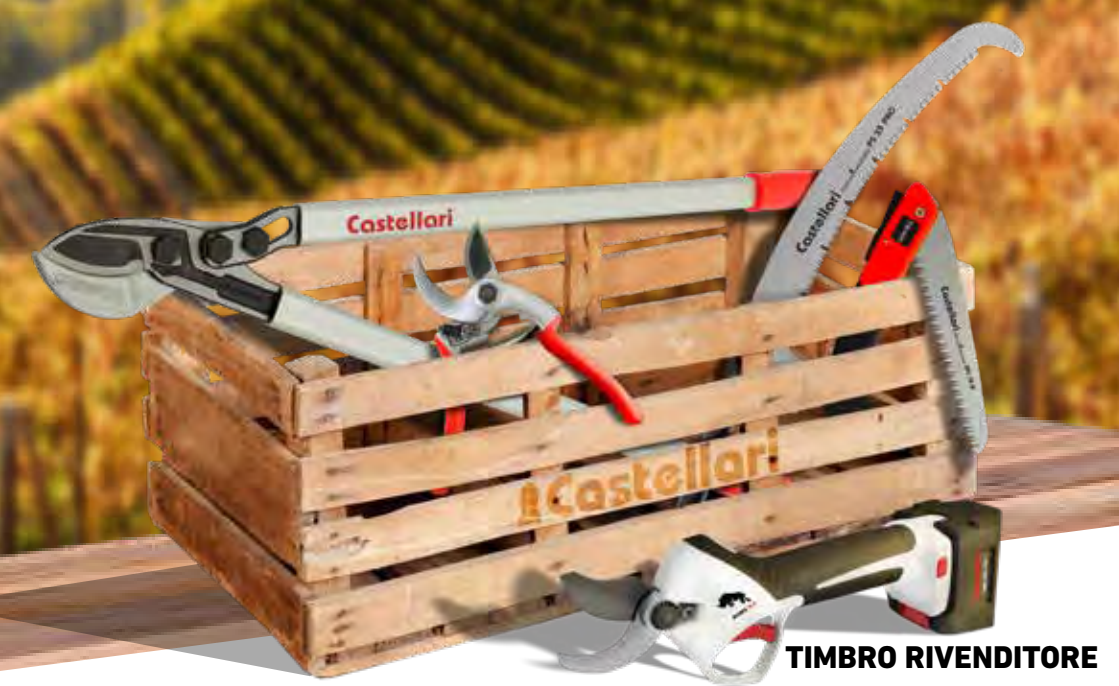

OLIVANCE PN-X

**"Promo 2023-2024" componi il tuo kit per la raccolta olive!**

Scegli un motocompressore, l'abbacchiatore più adeguato alle tue esigenze, infine scegli il tipo di asta, (telescopica o fissa, in carbonio o in alluminio). Una volta composto il kit potrai usufruire di **prezzi estremamente vantaggiosi**. Per un preventivo più dettagliato contatta il tuo rivenditore **Castellari** di fiducia