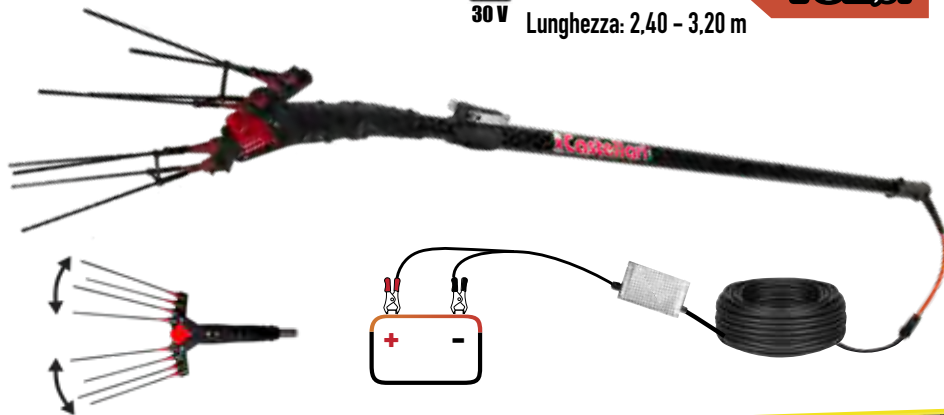

## VERTIGO CARBON C 30V

R.P.M. 1150

Peso: 2380gr

30V

Lunghezza: 1,90 - 2,40 m

• **781,83** €