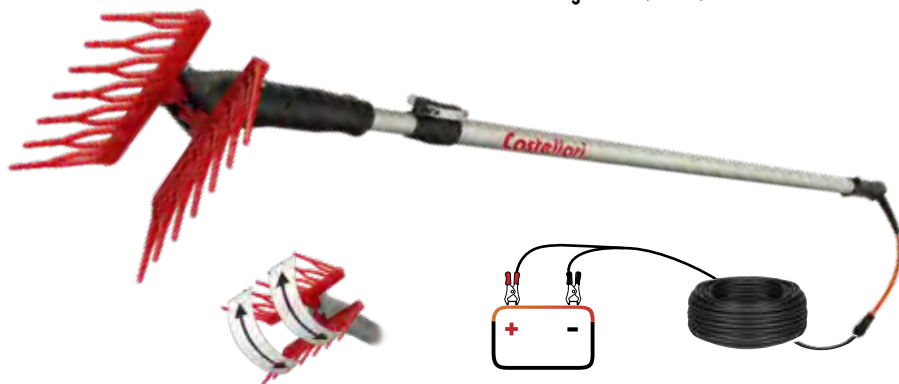

## OLIVANCE EP C V2

R.P.M. 1150

Peso: 2500 gr

12V

Lunghezza: 1,60 - 2,20 m

• 391,07 €

## OLIVANCE EP L V2

R.P.M. 1150

Peso: 2800 gr

12V

Lunghezza: 2,20 - 3,00 m

• 402,08 €