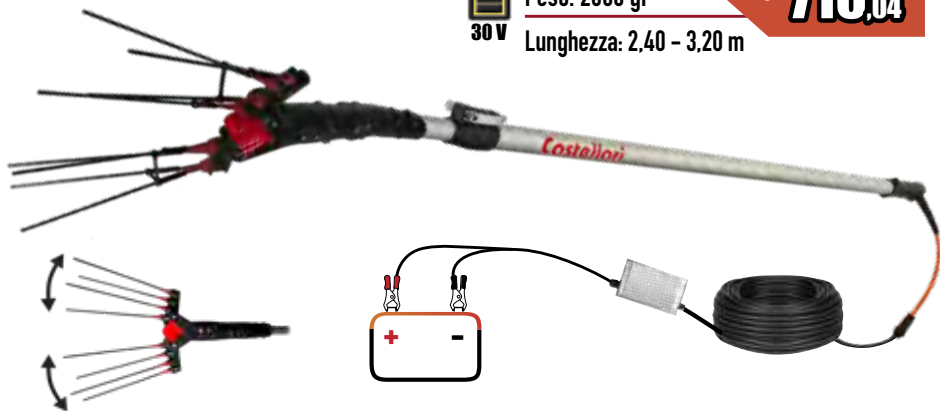

## VERTIGO L 30V

R.P.M. 1150

Peso: 2800 gr

30V

Lunghezza: 2,40 - 3,20 m

• 716,04 €