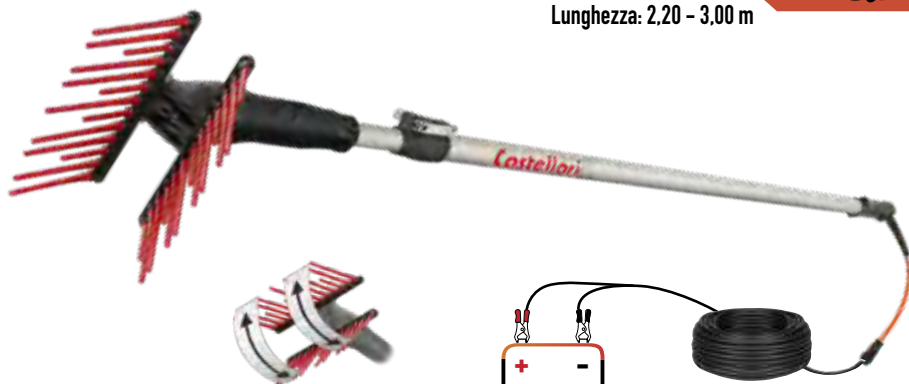

## OLIVANCE EP S C V2

R.P.M. 1150

Peso: 2500 gr

12V

Lunghezza: 1,60 - 2,20 m

• 407,59 €