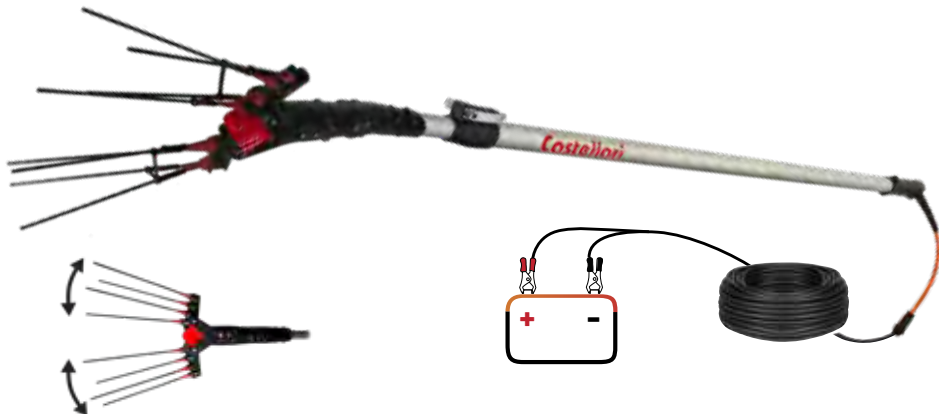

## VERTIGO L 12V

R.P.M. 1150

Peso: 2750 gr

12V

Lunghezza: 2,40 - 3,20 m

• 495,72 €