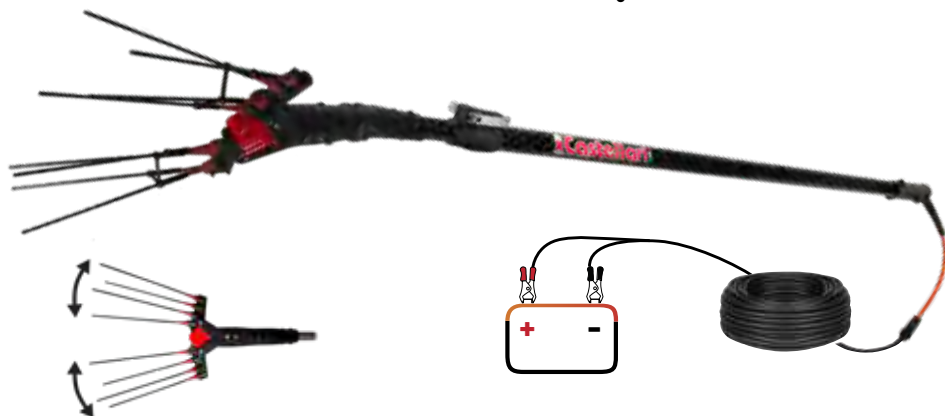

## VERTIGO CARBON C 12V

R.P.M. 1150

Peso: 2320 gr

12V

Lunghezza: 1,90 - 2,40 m

• **556,92** €

## VERTIGO CARBON L 12V

R.P.M. 1150

Peso: 2570 gr

12V

Lunghezza: 2,40 - 3,20 m

• **567,63** €