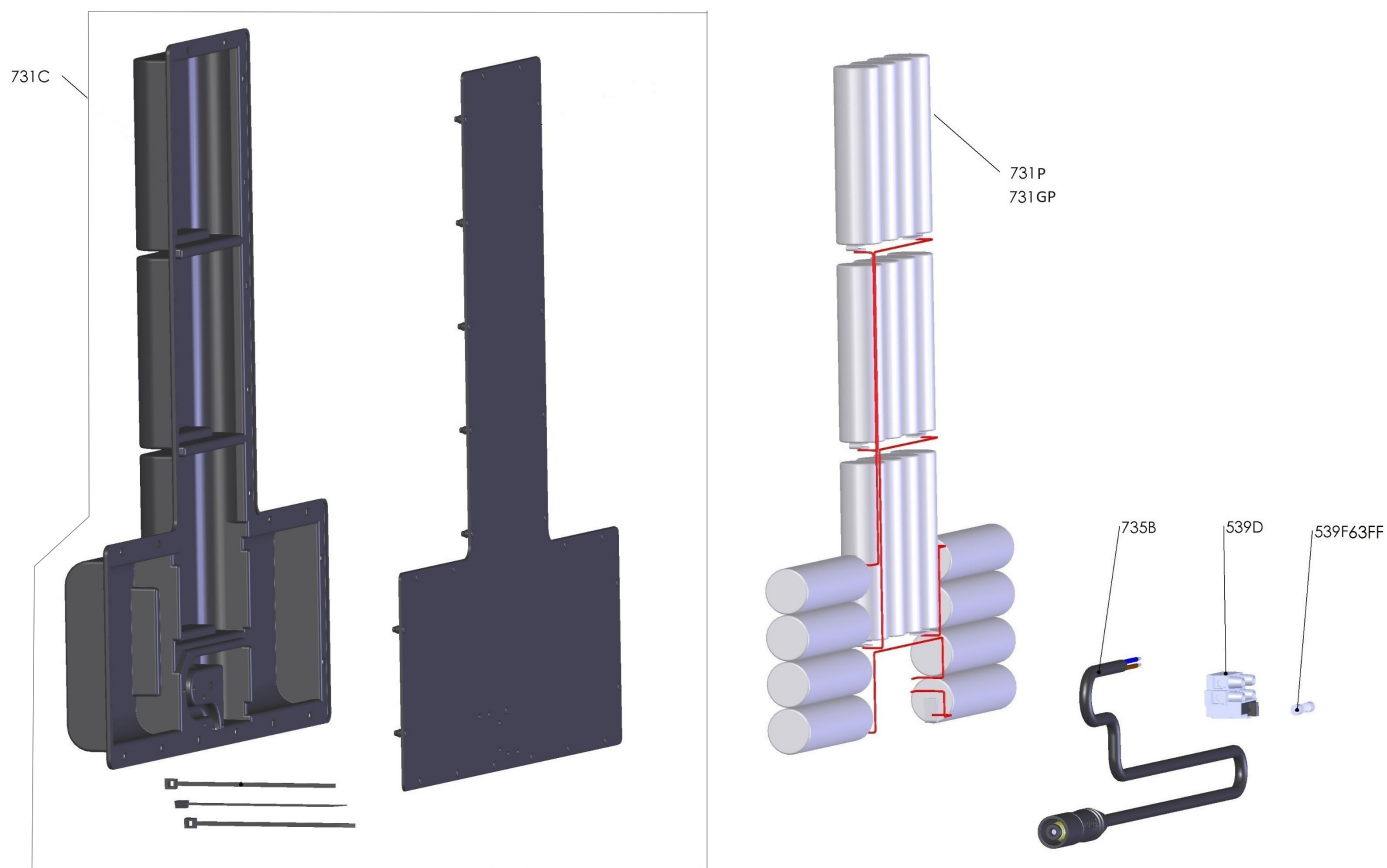

F3010

Documenti

731B

731B

Illustrazione 731B

Ref	Qty	Codice	Descrizione
735B		INF. 735B	CAVO D'USCITA BATTERIA
539D		INF. 539D	TERMINALE
539F63FF		INF. 539F63FF	FUSIBILE 5X20 BATTERIA 10A
731B		INF. 731B	BATTERIA PER F3010