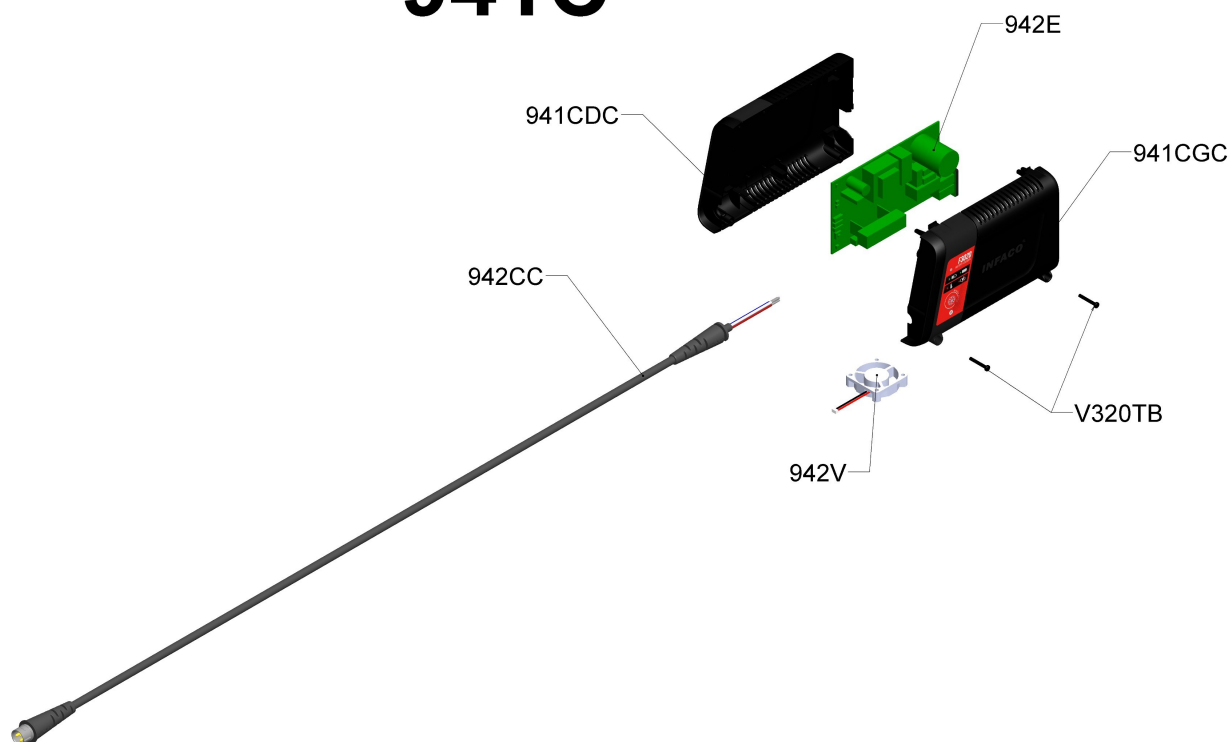

## F3020 F3020 / F3020M

Modello: 1 INF. F3020, 2 INF. F3020M, 3 INF. F3020MA

# 941C

## Illustrazione 941C

---

| Ref    | Qty | Codice     | Descrizione                         |
|--------|-----|------------|-------------------------------------|
| 942CC  | 1   | INF. 942CC | CAVO DI USCITA CARICABATTERIE F3020 |
| V320TB | 2   | INF. V320  | VITE 3X20                           |
| 942CC  | 1   | INF. 942CC | CAVO DI USCITA CARICABATTERIE F3020 |