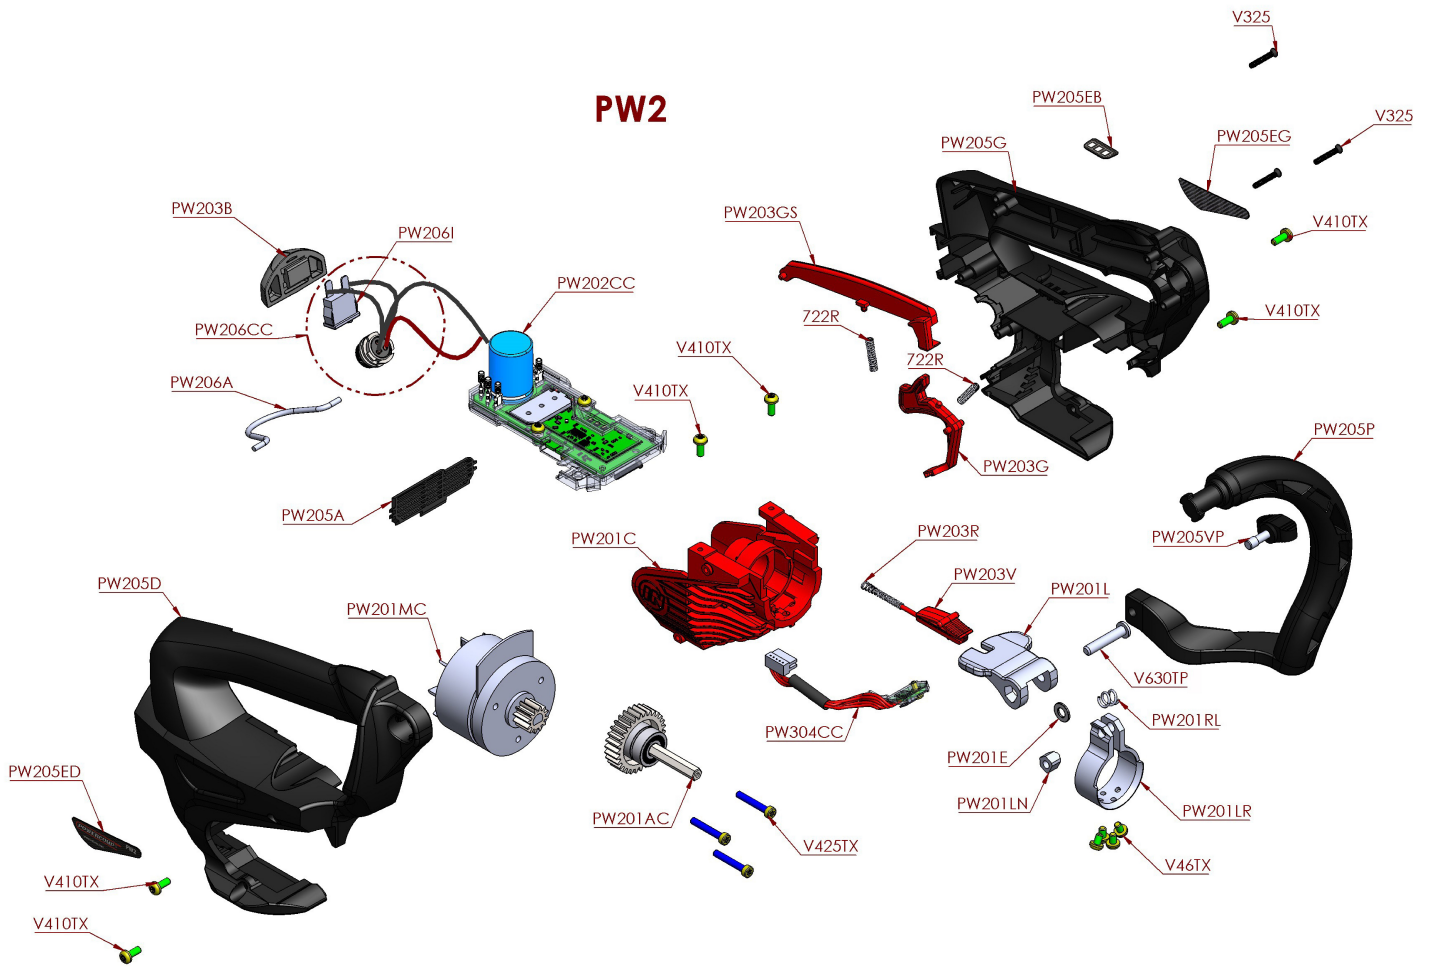

PW2 IMPUGNATURA POWERCOUP V2

Documenti

PW2

PW2

Illustrazione PW2

Ref	Qty	Codice	Descrizione
V46TX	4	INF. V46TX	VITE M4X6 TORX
PW201C	1	INF. PW201CC	CORPO IMPUGNATURA PW2 COMPLETO
PW201E	1	INF. PW201E	RONDELLA M6
PW201L	1	INF. PW201L	LEVA DI SERRAGGIO PW2
PW201LN	1	INF. PW201LN	DADO
PW201RL	1	INF. PW201RL	MOLLA DI SERRAGGIO
PW201LR	1	INF. PW201LR	ANELLO DI SERRAGGIO
PW201MC	1	INF. PW201MC	MOTORE PW2
PW202CC	1	INF. PW202CC	SCHEDA ELETTRONICA PW2
PW203B	1	INF. PW203B	PARACOLPI
PW203G	1	INF. PW203G	GRILLETTO PW2
PW203GS	1	INF. PW203GS	GRILLETTO SICUREZZA PW2
PW203R	1	INF. PW203R	MOLLA SERRATURA
PW203V	1	INF. PW203V	FERMO LEVA DI SERRAGGIO
PW205A	1	INF. PW205A	GRIGLIA AERAZIONE
PW205D	1	INF. PW205D	IMPUGNATURA DESTRA
PW205EB	1	INF. PW205EB	ETICHETTA BATTERIA
PW205ED	1	INF. PW205ED	ETICHETTA IMPUGNATURA DESTRA
PW205EG	1	INF. PW205EG	ETICHETTA IMPUGNATURA SINISTRA
PW205G	1	INF. PW205G	IMPUGNATURA SINISTRA
PW205P	1	INF. PW205P	IMPUGNATURA AMOVIBILE
PW205VP	1	INF. PW205VP	VITE FISSAGGIO IMPUGNATURA AMOVIBILE PW2
PW206A	1	INF. PW206A	ANELLO DI PRESA
PW206CC	1	INF. PW206CC	CONNESSIONE PW2 COMPLETA
PW206I	1	INF. PW206I	INTERRUTTORE POWERCOUP
PW304CC	1	INF. PW304CC	SCHEDA CIRCUITO PW3
V325	2	INF. V325	VITE 3X25
V410TX	6	INF. V410TX	VITE TORX M4X10
V425TX	3	INF. V425TX	VITE TORX M4X25
V630TP	1	INF. V630TP	VITE M6X30 TESTA PIATTA
722R	1	INF. 722R	MOLLA GRILLETTO F3010