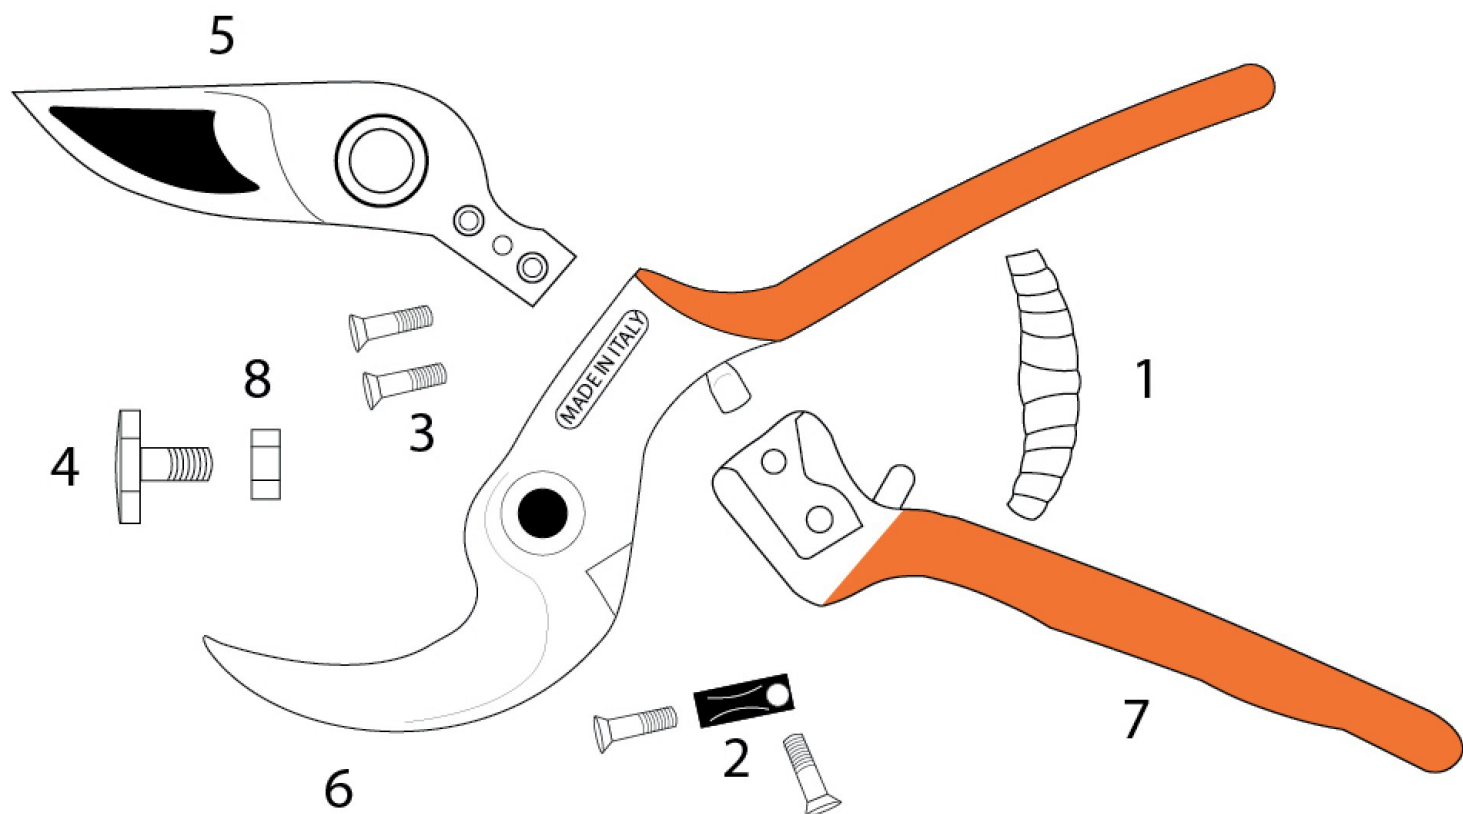

UNIVERSALE FORBICE UNIVERSALE

Documenti

UNIVERSALE

Illustrazione UNIVERSALE

Ref	Qty	Codice	Descrizione
1	1	TI 1	MOLLA PER FORBICE
2	1	C2	SET CHIUSURA CASTELLARI
3	2	TI 3	VITE TESTA SVASATA PIANA IMP.CROCE M 4X10 EN ISO 7046/1-H INOX
4	1	C4	PERNO CASTELLARI
5	1	C5	SET LAMA CASTELLARI
6	1	C6	CONTROLAMA CASTELLARI UNIVERSALE
7	1	LADY 6	MANICO LADY
8	1	D13	DADO