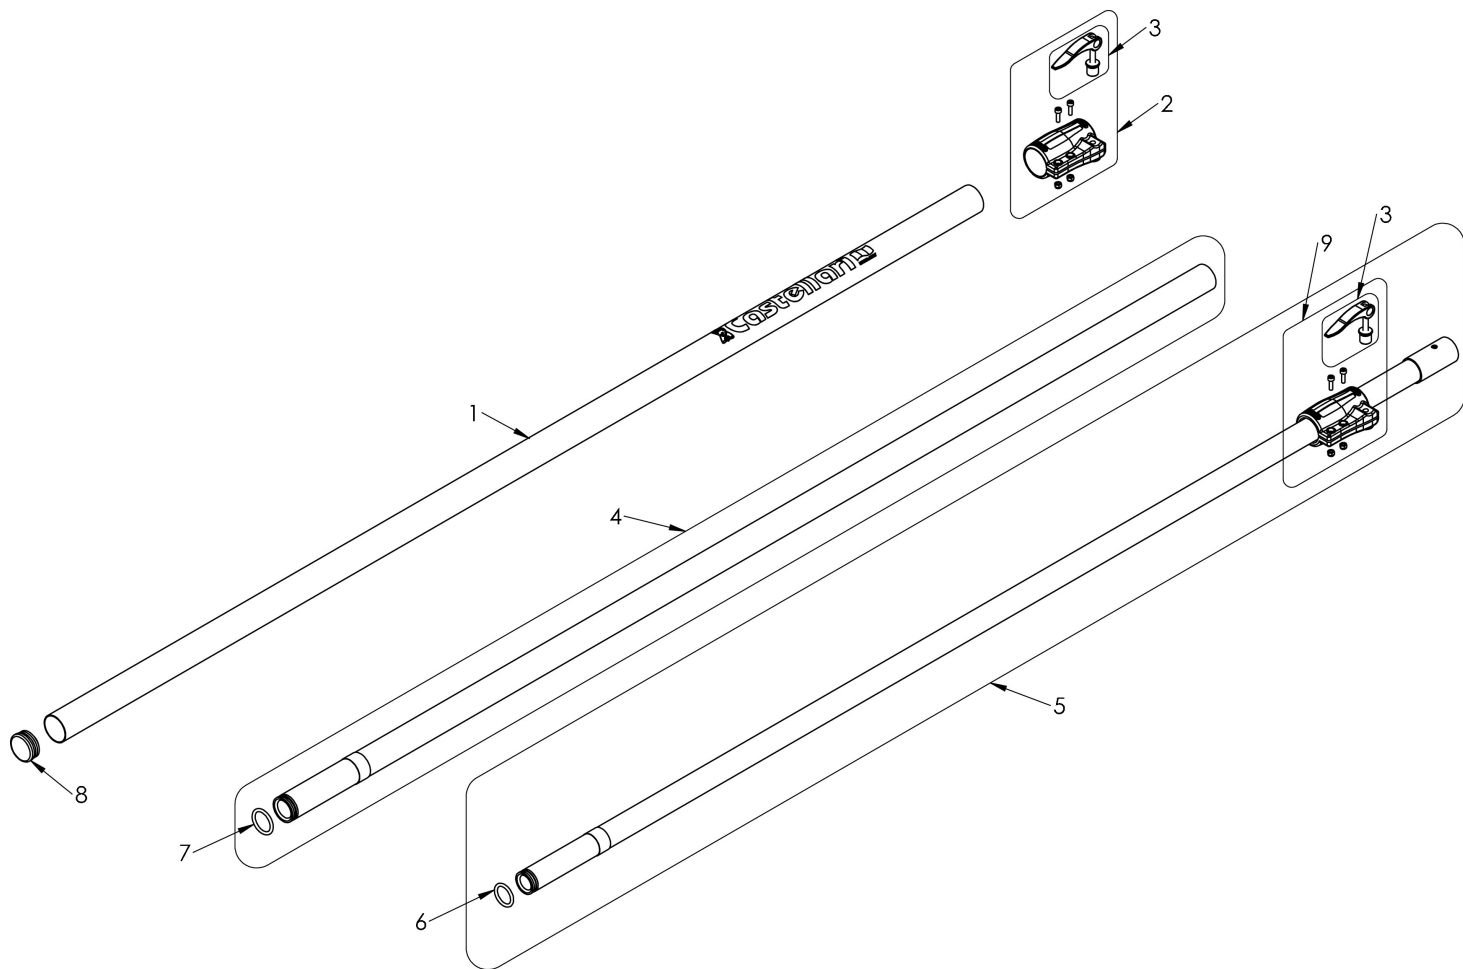

## Illustrazione AT4,5

---

Ref	Qty	Codice	Descrizione
1	1	AT4,5-35	SET ASTA Ø35 PER AT4,5
2	1	OE500300	SET LOCK-SYSTEM 35/32
3	2	OE500106	SET CHIUSURA RAPIDA
4	1	AT4,5-32	SET ASTA Ø32 PER AT4,5
5	1	AT4,5-28	SET ASTA Ø28 PER AT4,5
6	1	OR4087	GUARNIZIONE OR4087 21,82X3,53 (VERTIGO CARBON L/C 30V)
7	1	CA OR134	GUARNIZIONE OR 25,80X3,53 (VERTIGO L/C 30V)
8	1	TAPPO 35	TAPPO 35 TUCANO CON ASTA
9	1	OE500200	SET LOCK-SYSTEM 32/28