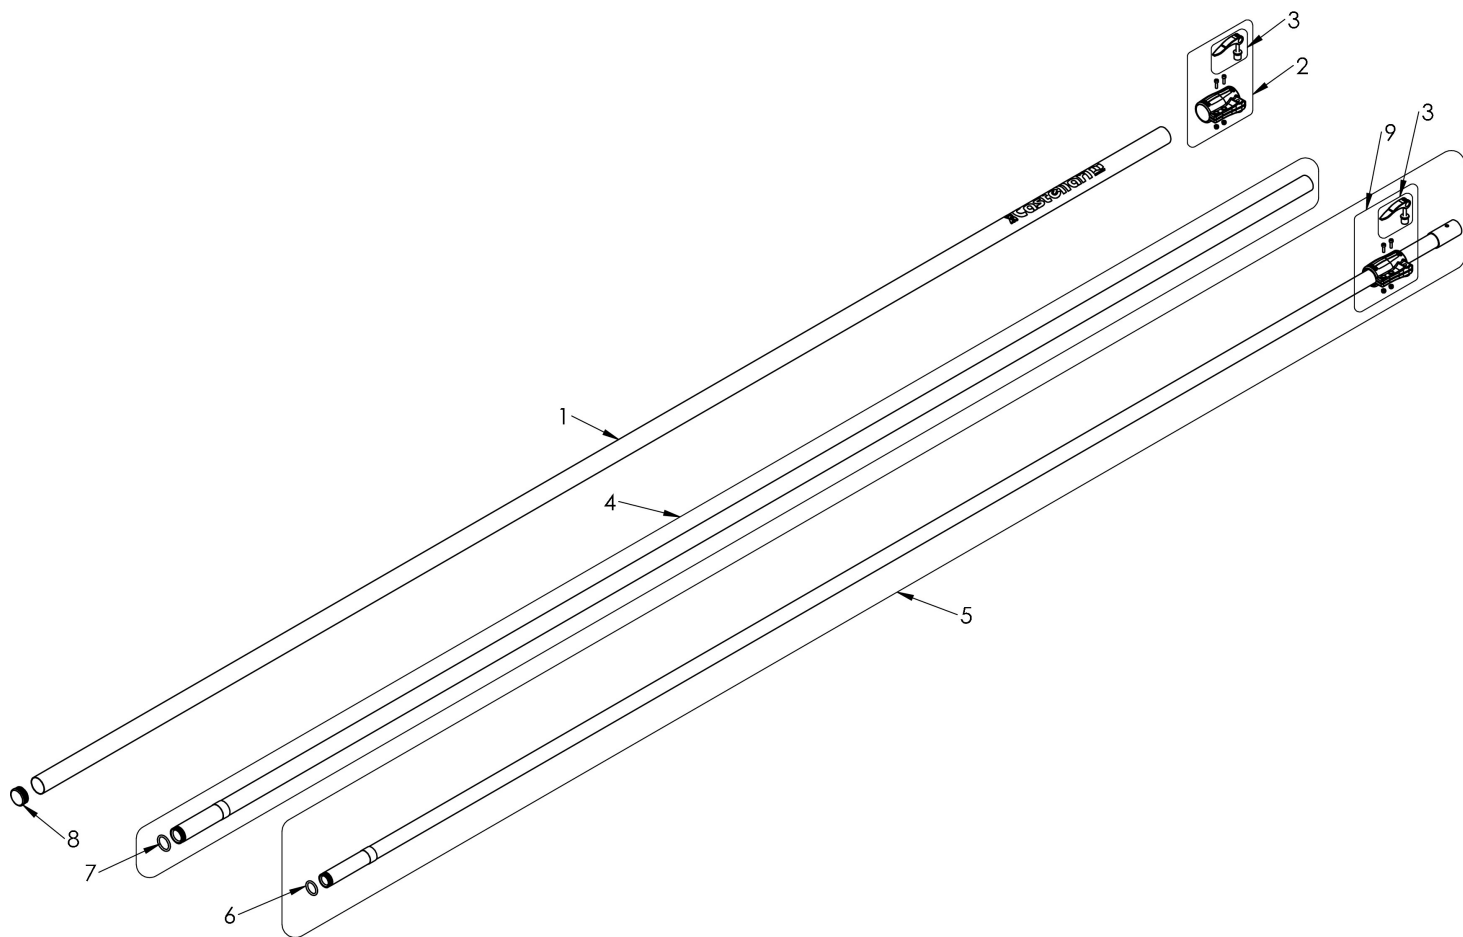

## Illustrazione AT9

---

Ref	Qty	Codice	Descrizione
1	1	AT9-35	SET ASTA Ø35 PER AT9
2	1	OE500300	SET LOCK-SYSTEM 35/32
3	2	OE500106	SET CHIUSURA RAPIDA
4	1	AT9-32	SET ASTA Ø32 PER AT9
5	1	AT9-28	SET ASTA Ø28 PER AT9
6	1	OR4087	GUARNIZIONE OR4087 21,82X3,53 (VERTIGO CARBON L/C 30V)
7	1	CA OR134	GUARNIZIONE OR 25,80X3,53 (VERTIGO L/C 30V)
8	1	TAPPO 35	TAPPO 35 TUCANO CON ASTA
9	1	OE500200	SET LOCK-SYSTEM 32/28