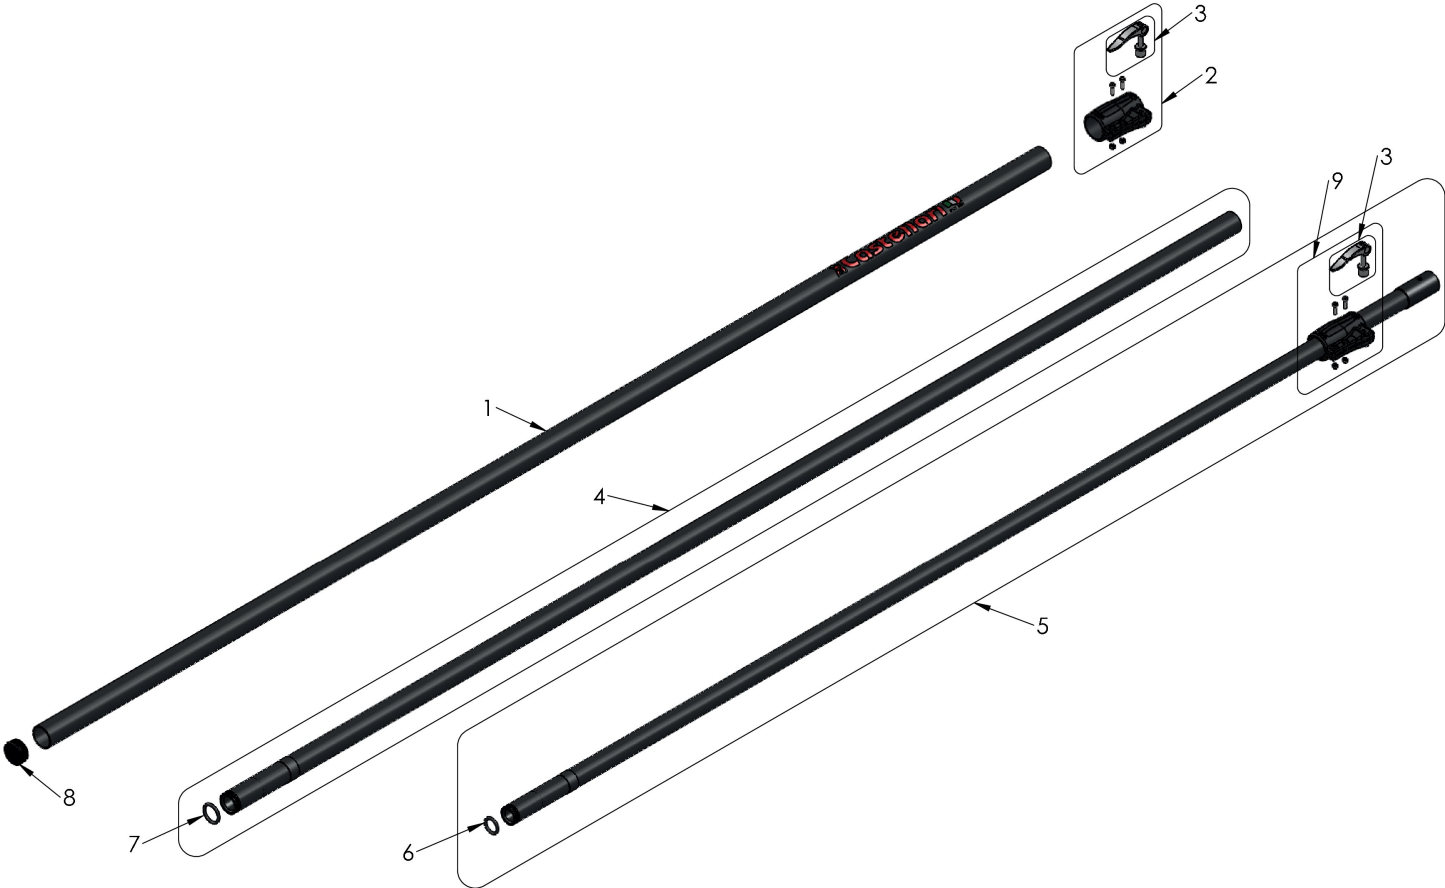

AT6 CARBON

Documenti

AT6 CARBON

Illustrazione AT6 CARBON

Ref	Qty	Codice	Descrizione
1	1	AT6-35 CARBON	SET ASTA Ø35 PER AT6 CARBON
2	1	OE500300	SET LOCK-SYSTEM 35/32
3	2	OE500106	SET CHIUSURA RAPIDA
4	1	AT6-32 CARBON	SET ASTA Ø32 PER AT6 CARBON
5	1	AT6-28 CARBON	SET ASTA Ø28 PER AT6 CARBON
6	1	OR4081	GUARNIZIONE OR4081 20,22X3,53
7	1	OR4100	GUARNIZIONE OR 24,99X3,53
8	1	TAPPO 35	TAPPO 35 TUCANO CON ASTA
9	1	OE500200	SET LOCK-SYSTEM 32/28