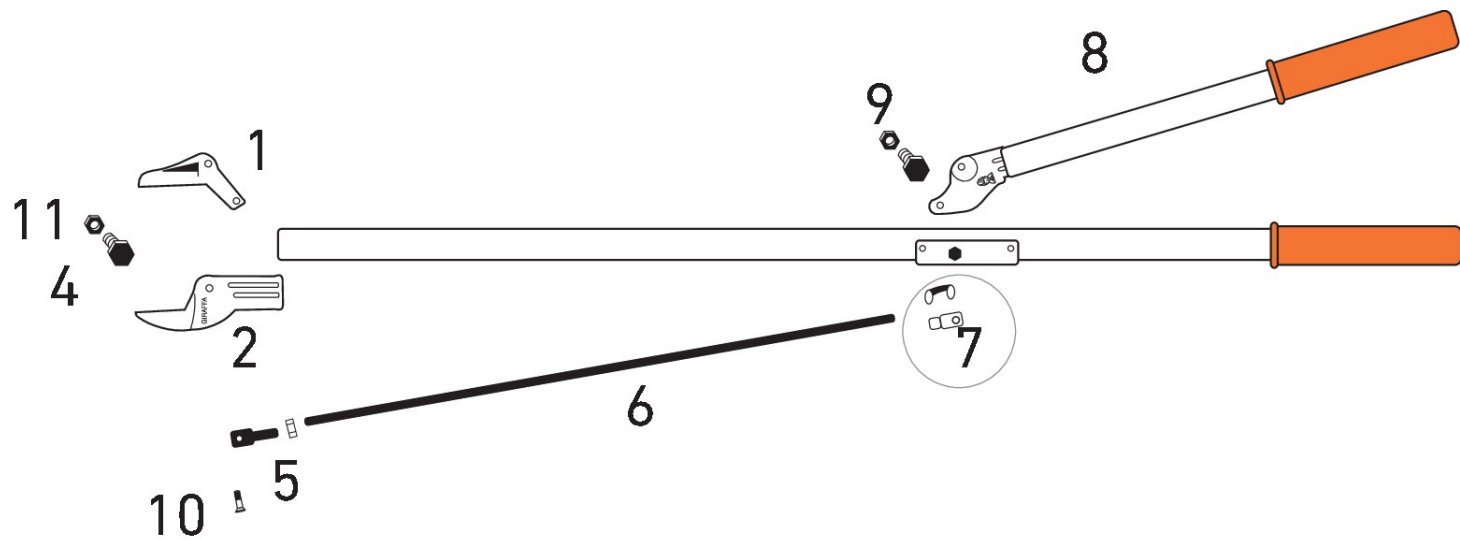

GIRAFFA

Modello: 1 GIRAFFA 110, 2 GIRAFFA 160, 3 GIRAFFA 200

Documenti

GIRAFFA

1 GIRAFFA 110, 2 GIRAFFA 160, 3 GIRAFFA 200

Illustrazione GIRAFFA

Ref	Qty	Codice	Descrizione
1	1	G.1	LAMA GIRAFFA
2	1	G.2	CONTROLAMA GIRAFFA
4	1	C4	PERNO CASTELLARI
5	1	G.5	FORCELLA LUNGA
6	1	G.6C	TIRANTE M5X610 BRUNITO
6	1	G.6M	TIRANTE M5X1000
6	1	G.6L	TIRANTE M5X1505 BRUNITO
7	1	G.7	FORCELLA+CLIPS
8	1	G.8	LEVA GIRAFFA COMPLETA
9	1	G.9	SET BULLONE GIRAFFA VTE UNI 5739 6x25
10	1	G.10	VITE PER FORCELLA
11	1	D13	DADO

1 GIRAFFA 110, 2 GIRAFFA 160, 3 GIRAFFA 200