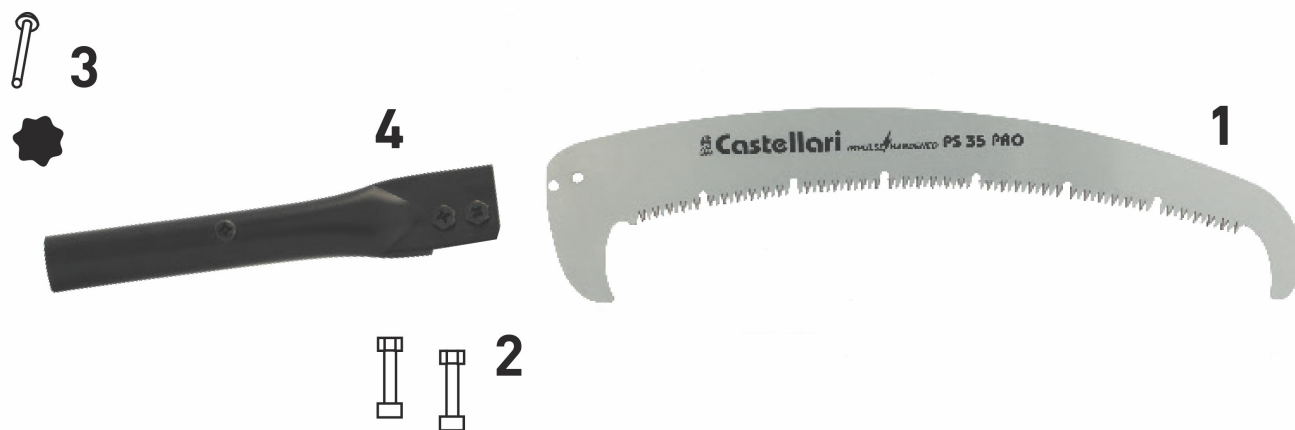

PO 35 PRO

PO 35PRO

Documenti

ESPLOSO PO 35 PRO

Illustrazione ESPLOSO PO 35 PRO

Ref	Qty	Codice	Descrizione
1	1	35PRO	LAMA 35 CM DENTI A "U
2	1	PACK4	KIT 2 VITI + 2 DADI PER PS 33P - PS 35P
3	1	PACK5	KIT 2 VITI + 2 POMELLI PER PO 33P - PO 35P - PO 35PRO
4	1	SO-330	ATTACCO PER PO 33 P - PO 35 P - PO 35 PRO