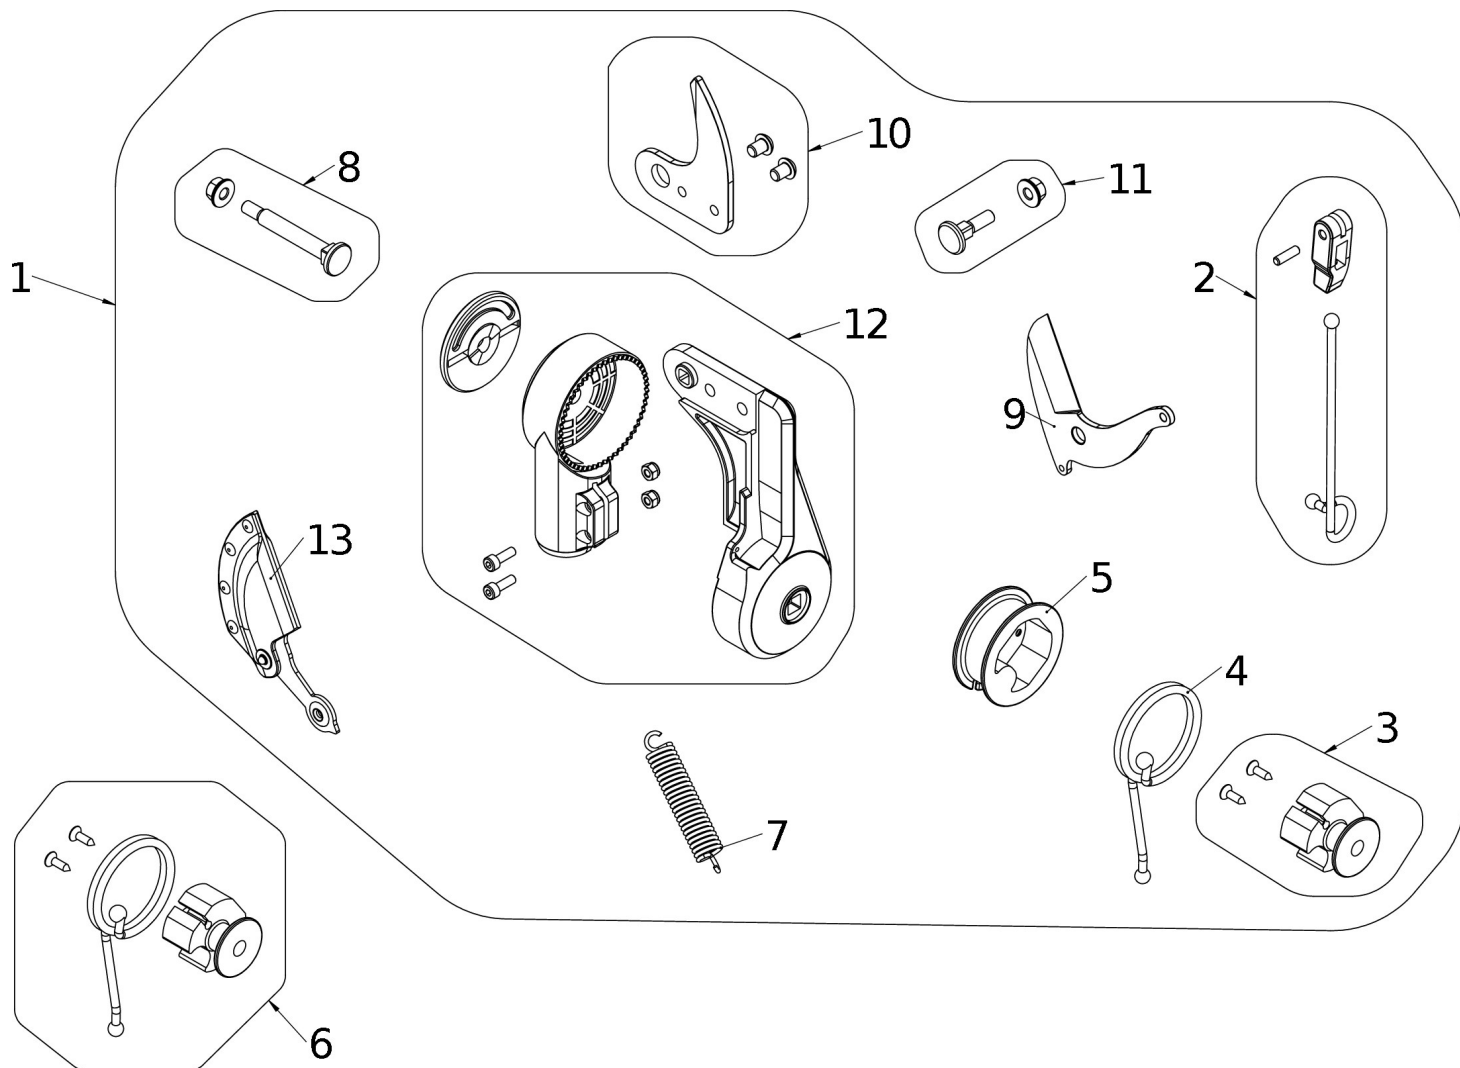

## TUCANO X

Modello: 1 TUCANO XS, 2 TUCANO XL, 3 TUCANO XXL

## Documenti

ESPLOSO TESTA TUCANO X

---

1 TUCANO XS, 2 TUCANO XL, 3 TUCANO XXL

## Illustrazione ESPLOSO TESTA TUCANO X

---

Ref	Qty	Codice	Descrizione
1	1	SV100110	TESTA COMPLETA SVETTATOIO
2	1	SV900105	TIRANTE LAMA COMPLETO DI CORDA DYNEEMA
3	1	SV300110	PULEGGIA PICCOLA + VITI
4	1	SV900110	CORDA DYNEEMA PER PULEGGIA PICCOLA
5	1	SV300100	PULEGGIA FISSA
6	1	SV300105	PULEGGIA GRANDE CON CORDA E VITI
7	1	SV1	SET MOLLA SVETTATOIO
8	1	SV2	SET PERNO TESTA
9	1	SV5	LAMA SVETTATOIO FINITA
10	1	SV6	SET CONTROLAMA SVETTATOIO FINITA
11	1	SV4	SET PERNO LAMA
12	1	SV100100	SET CARTER TESTA
13	1	SV900500	FODERO SVETTATOIO

1 TUCANO XS, 2 TUCANO XL, 3 TUCANO XXL