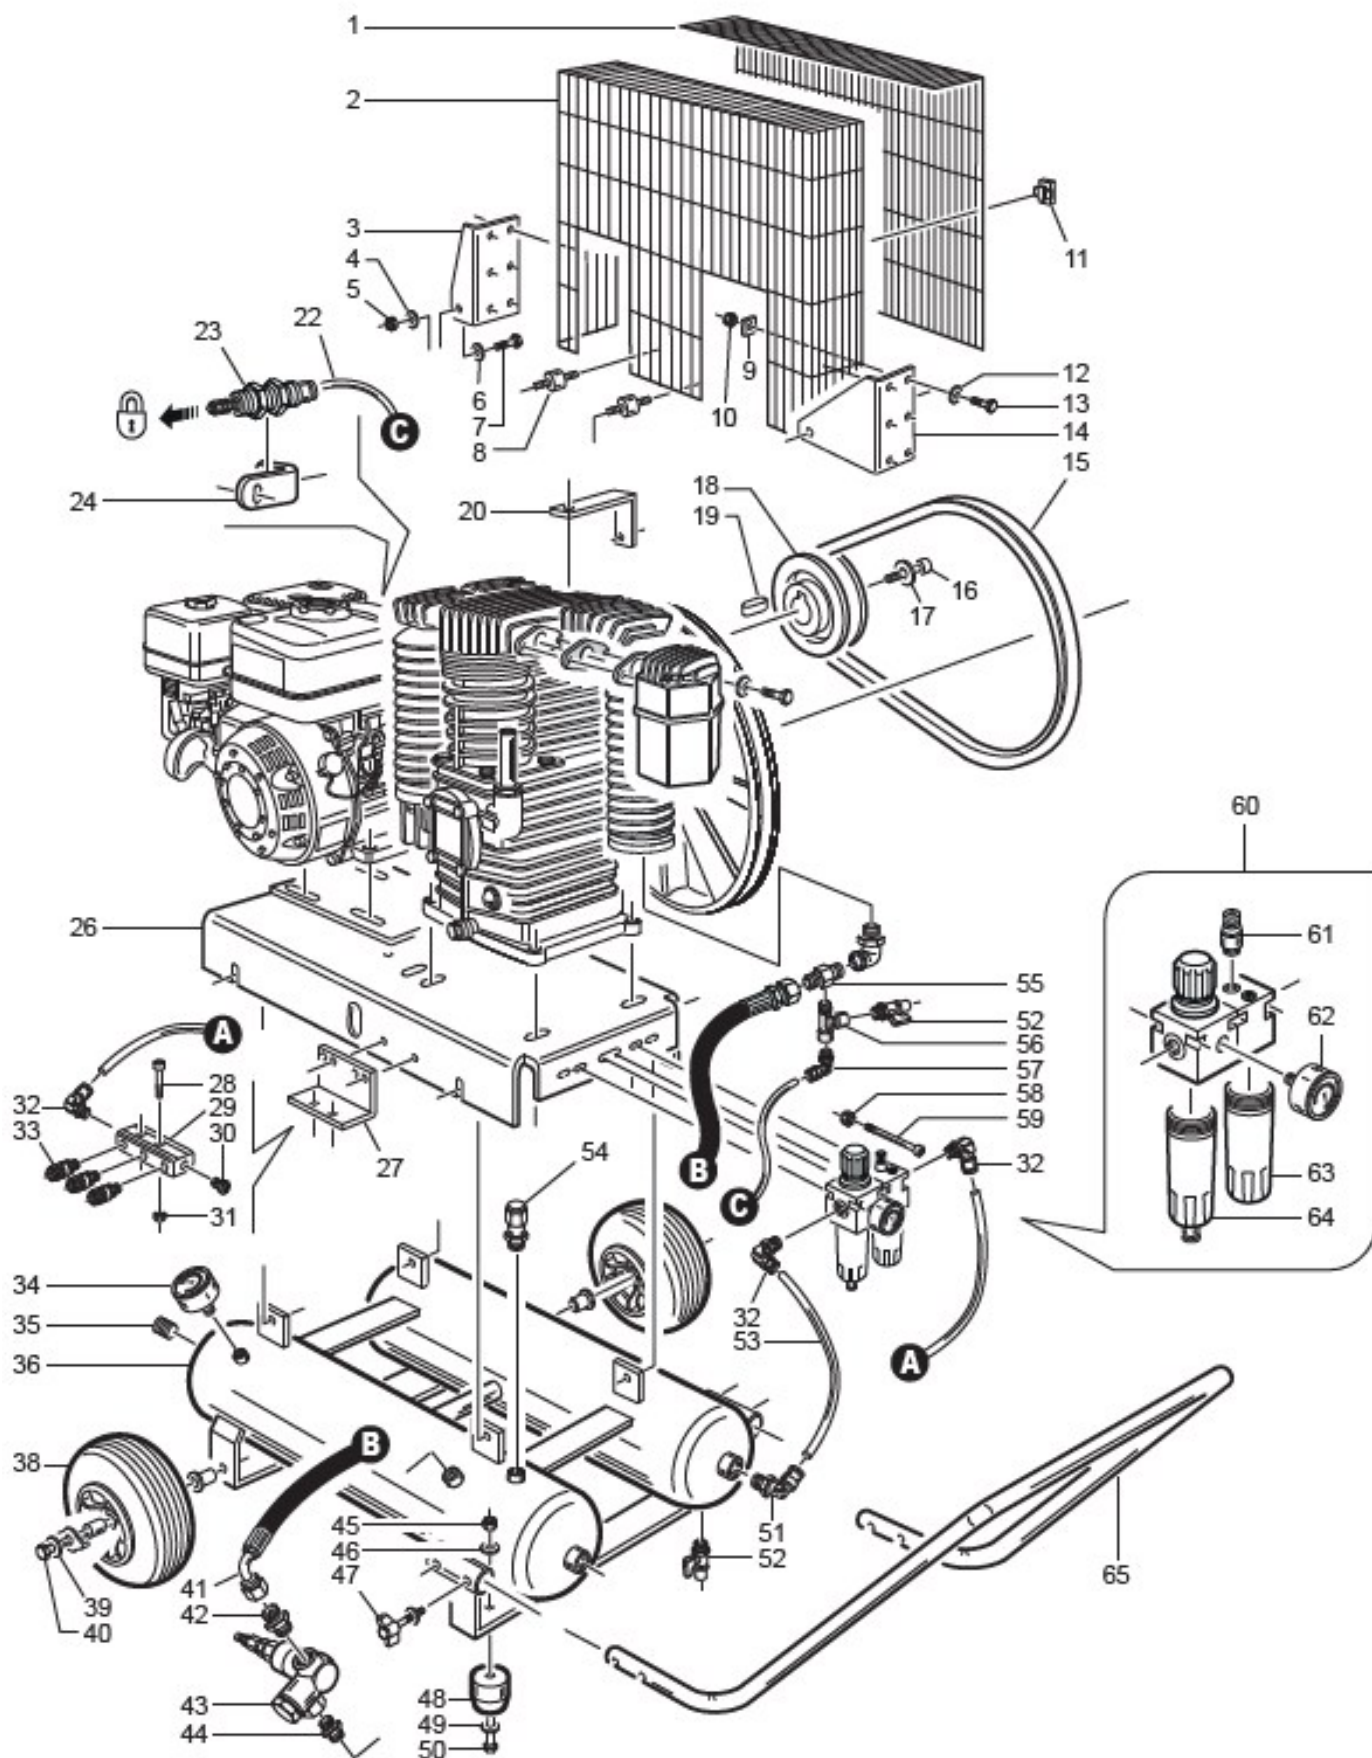

## Illustrazione AL 680B

Ref	Qty	Codice	Descrizione
1		S.007301119	COPRICINGHIA
2		S.007301120	COPRICINGHIA
3		S.007301620	SUPPORTO
4		S.000830601	RONDELLA
5		S.000610091	DADO
6		S.000830601	RONDELLA
7		S.000030891	Manometro
8		S.007301028	ANTIVIBRANTE
9		S.007301168	PIASTERINA
10		S.000610051	DADO
11		AURA015	TASSELLO
12		S.00830101	
13		S.000030481	VITE
14		S.007301641	SUPPORTO
15		S.001660487	CINGHIA
16		S.007301813	VITE
17		S.000830601	RONDELLA
18		AURA PM350	PULEGGIA
19		S.007301135	LINGUETTA
20		S.007302280	SUPPORTO
22		S.007302224	TUBO
23		S.007301588	MICRO CILINDRO
24		S.007301768	STAFFA
26		S.007308029	BASAMENTO
27		AURA139	STAFFA
28		S.000160541	VITE
29		S.007301941	RIPARTITORE
30		S.007301575	GRANO "3/8"
31		S.000610031	DADO
32	3	S.007302173	RACCORDO "3/8"
33	3	AURA016	RUBINETTO "1/4"
34		AURA M	MANOMETRO "1/4"
35		AURA140	GRANO "1/2"
36		S.007308187	SERBATOIO
38		AURA130	RUOTA
39		S.000830171	RONDELLA
40		S.007301305	VITE
41		S.007301827	Nipples
42		S.007301176	Tube flessibile
43		VMV 1/2	Traverso anteriore
44		S.003140231	Valvola pilota
45		S.000610091	DADO
46		S.000830601	RONDELLA
47		S.007301321	VOLANTINO

## Illustrazione AL 680B

---

Ref	Qty	Codice	Descrizione
48		S.007301749	PIEDE
49		S.007301083	RONDELLA
50		S.000030941	VITE
51		S.007301564	RACCORDO "L"
52		S.007301422	RUBINETTO "1/8"
53		S.007302174	TUBO 12 X 10
54		VS 1/4	Rubinetto universale
55		S.007301739	NIPPLES
56		S.007302214	CONNECTION T 1/8
57		S.007301567	CONNECTION L 1/8
58		S.000610021	DADO
59		S.000160381	VITE
60		AURA RIDFRL 1/2	FRL
61		S.MW9251302	CUPOLA
62		AURA021	MANOMETRO "1/8"
63		S.MW9451201	TAZZA
64		S.MW9450301	TAZZA
65		S.007308048	MANIGLIA