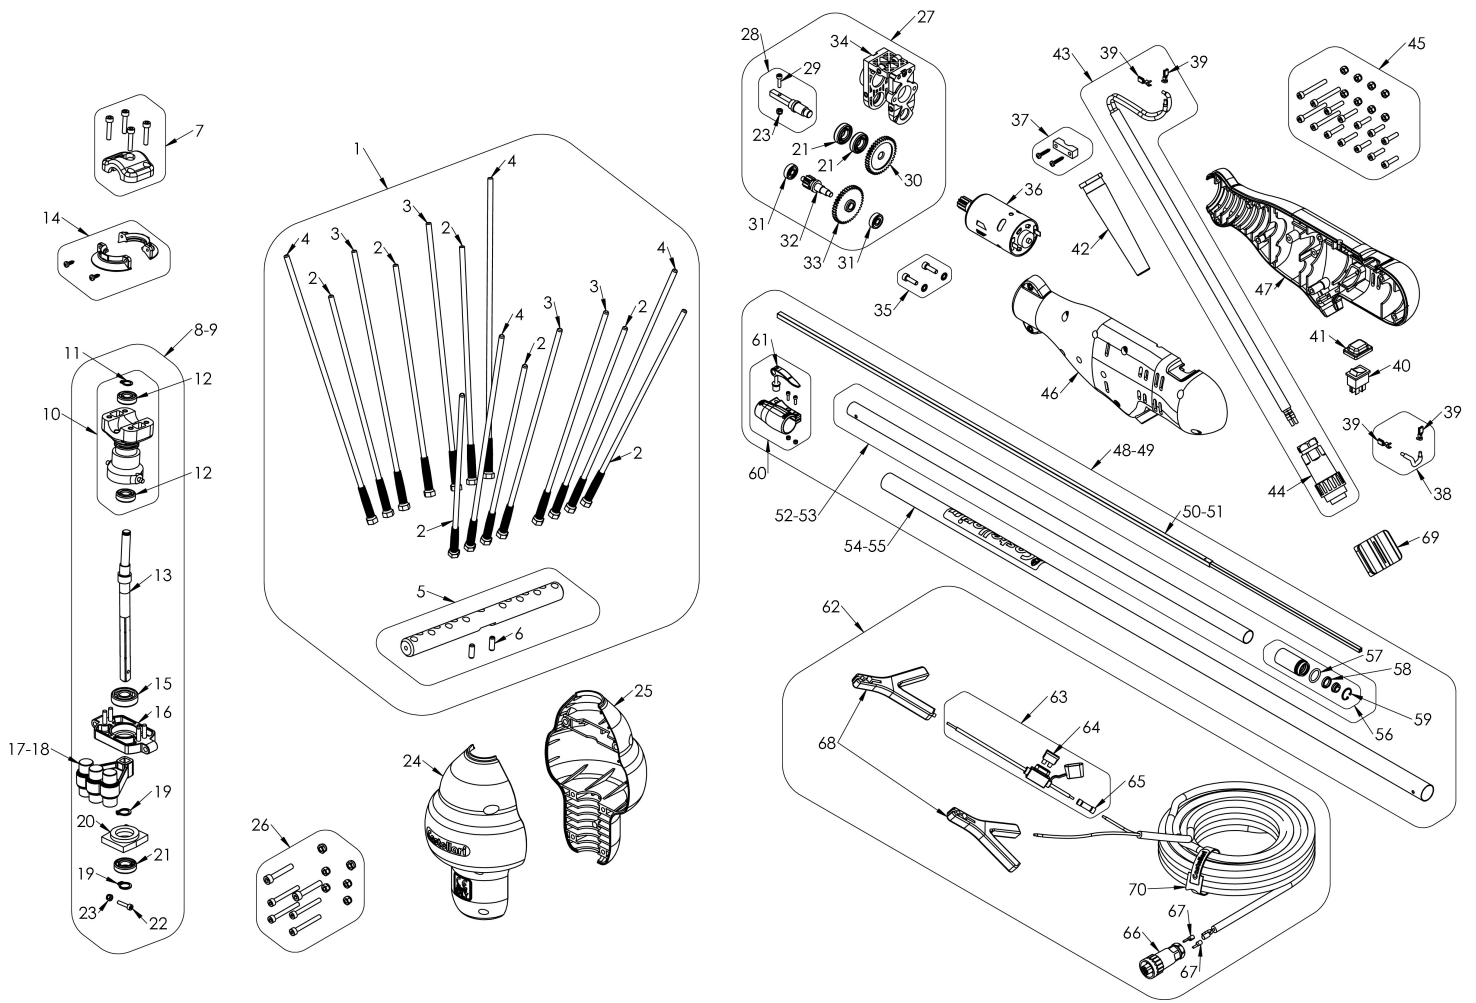

FENIX V2 FENIX CON ASTA IN CARBONIO V2

Modello: 1 FENIX L V2, 2 FENIX C V2

Documenti

FENIX V2

1 FENIX L V2, 2 FENIX C V2

Illustrazione FENIX V2

Ref	Qty	Codice	Descrizione
1	1	FX100310	SET PETTINE FENIX
2	7	FX100320	ASTINA CARBONIO FENIX CORTA
3	4	FX100321	ASTINA CARBONIO FENIX MEDIA
4	4	FX100322	ASTINA CARBONIO FENIX LUNGA
5	1	FX100135	SET SUPPORTO ASTINE PETTINE FENIX
6	1	FX100306	SPINA ELASTICA 5X14
7	1	TO700230	SET BLOCCAGGIO PETTINI
8	1	FX100330	SET TESTA FENIX CORTO
9	1	FX100340	SET TESTA FENIX LUNGO
10	1	TO800209	SET ROTORE
11	1	SGR8	SEEGER Ø8
12	2	TO700130	CUSCINETTO 698ZZ
13	1	FX100210	ALBERO DI TRASMISSIONE
14	1	TO700265	SET PROTEZIONE PARAPOLVERE
15	1	TO700175	CUSCINETTO 6000-2Z
16	1	FX100200	PIASTRA CON SPINE
17	1	FX100220	CONTRAPPESO FENIX CORTO
18	1	FX100222	CONTRAPPESO FENIX LUNGO
19	2	TO700110	SEEGER Ø 10 UNI7435
20	1	FX100205	SUPPORTO CUSCINETTO INFERIORE
21	2	TO700135	CUSCINETTO 6900-2Z
22	1	VTCE 3X14	VITE TCEI M3X14
23	1	DADO AM3	DADO AUTOBLOCCANTE M3
24	1	FX100100	CARTER SINISTRO
25	1	FX100110	CARTER DESTRO
26	1	FX100115	SET VITI CARTER FENIX
27	1	TO900200	SET TELAIETTO COMPLETO DI INGRANAGGI
28	1	TO800205	SET ALBERINO DI TRASMISSIONE
29	1	VTCE 3X12	VITE TCEI M3X12
30	1	TO800220	CORONA CILINDRICA DESTRA
31	2	VE300130	CUSCINETTO 625 ZZ
32	1	TO800225	PIGNONE CILINDRICO
33	1	TO800215	CORONA CILINDRICA SINISTRA
34	1	TO800210	TELAIETTO IMPUGNATURA
35	1	OE300105	SET VITI MOTORE
36	1	TO800200	SET MOTORE
37	1	OE400110	SET BLOCCACAVO
38	1	TO800202	CAVO CON 2 FASTON
39	4	OE600203	FASTON 4.8X0.5 FEMMINA DIRITTO
40	1	OE400115	INTERRUTTORE 12A
41	1	OE600200	CALOTTA PROTEZIONE INTERRUTTORE
42	1	OE400141	PASSACAVO
43	1	TO800300	CAVO ESTERNO 0,50MT
44	1	OE600116	FRUTTO SPINA