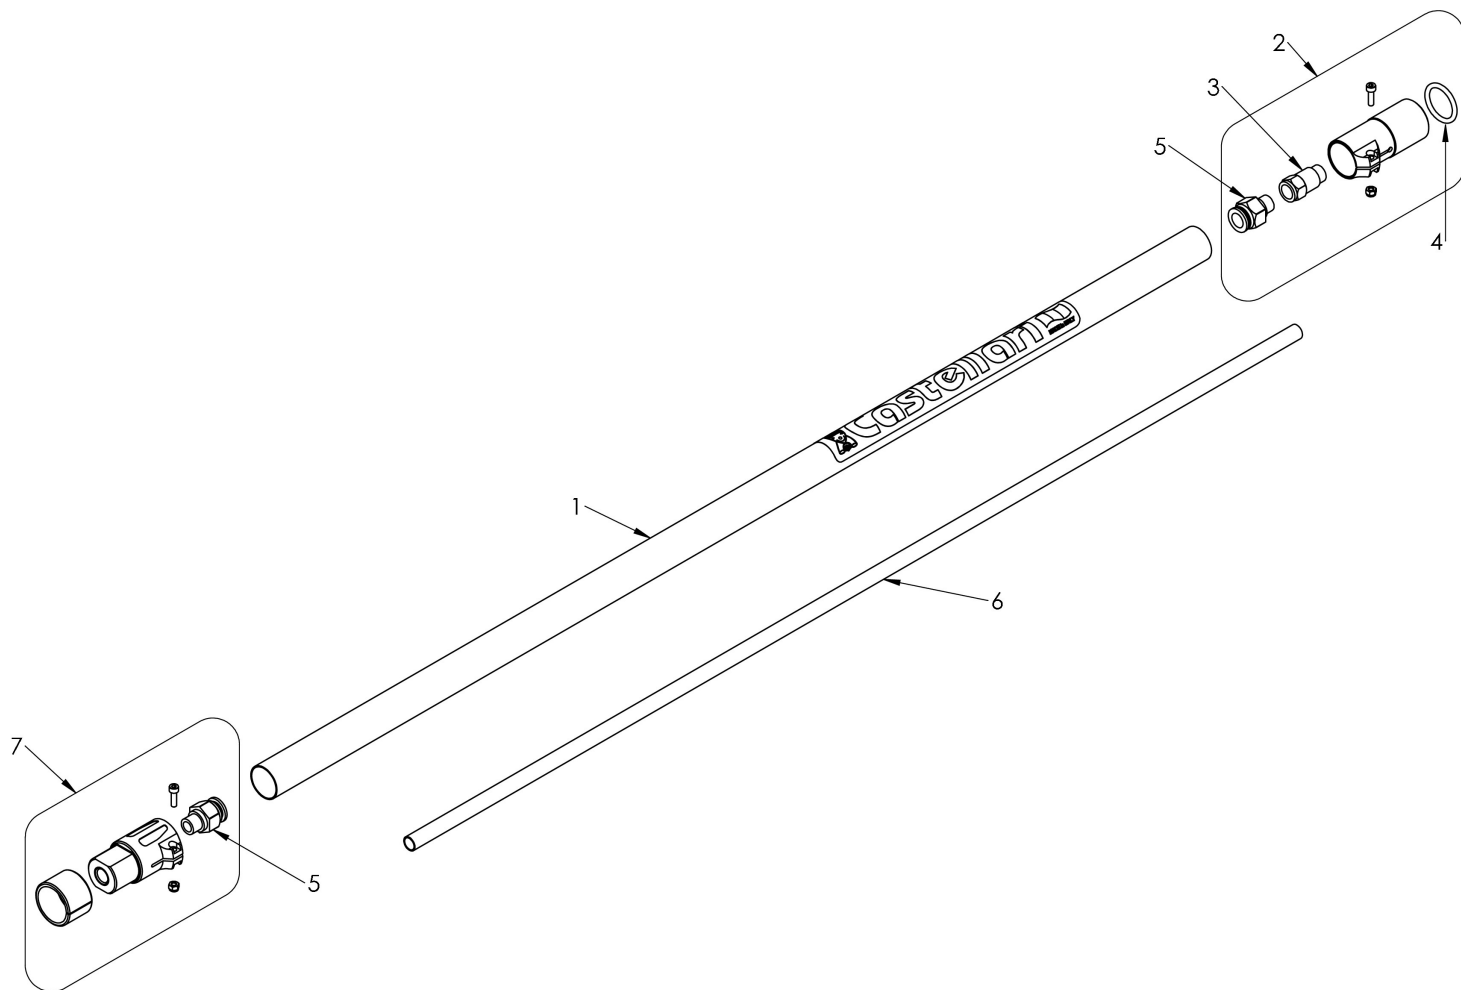

1 APF 28 50PE, 2 APF 28 100PE, 3 APF 28 150PE, 4 APF 28 200PE, 5 APF 28 250PE, 6 APF 28 300PE

Illustrazione APF28 PE FINO ALLA 300PE

Ref	Qty	Codice	Descrizione
APF 28 50PE			
		COD.	DESCRIZIONE
1	1	APF 28	SET ASTA PNEUMATICA FISSA Ø28 0,5 MT
2	1	APF 19	KIT ADATTATORE SUPERIORE PER ASTE FISSE Ø28 POTATURA
3	1	APT 05	NIPPLE M/F G1/4
4	1	CA OR134	GUARNIZIONE OR 25,80X3,53 (VERTIGO L/C 30V)
5	1	AP 15	INNESTO RAPIDO M/F G1/4 Ø12
6	1	APF 27	SET TUBO POTATURA PER ASTA APF 28 50
7	1	APF 18	KIT ADATTATORE INFERIORE PER APF 28 P
APF 28 100PE			
		COD.	DESCRIZIONE
1	1	APF 20	SET ASTA PNEUMATICA FISSA Ø28 1 MT
2	1	APF 19	KIT ADATTATORE SUPERIORE PER ASTE FISSE Ø28 POTATURA
3	1	APT 05	NIPPLE M/F G1/4
4	1	CA OR134	GUARNIZIONE OR 25,80X3,53 (VERTIGO L/C 30V)
5	1	AP 15	INNESTO RAPIDO M/F G1/4 Ø12
6	1	APF 11	SET TUBO POTATURA PER ASTA APF 100
7	1	APF 18	KIT ADATTATORE INFERIORE PER APF 28 P
APF 28 150PE			
		COD.	DESCRIZIONE
1	1	APF 21	SET ASTA PNEUMATICA FISSA Ø28 1,5 MT
2	1	APF 19	KIT ADATTATORE SUPERIORE PER ASTE FISSE Ø28 POTATURA
3	1	APT 05	NIPPLE M/F G1/4
4	1	CA OR134	GUARNIZIONE OR 25,80X3,53 (VERTIGO L/C 30V)
5	1	AP 15	INNESTO RAPIDO M/F G1/4 Ø12
6	1	APF 07	SET TUBO POTATURA PER ASTA APF 150
7	1	APF 18	KIT ADATTATORE INFERIORE PER APF 28 P
APF 28 200PE			
		COD.	DESCRIZIONE
1	1	APF 22	SET ASTA PNEUMATICA FISSA Ø28 2,0 MT
2	1	APF 19	KIT ADATTATORE SUPERIORE PER ASTE FISSE Ø28 POTATURA
3	1	APT 05	NIPPLE M/F G1/4
4	1	CA OR134	GUARNIZIONE OR 25,80X3,53 (VERTIGO L/C 30V)
5	1	AP 15	INNESTO RAPIDO M/F G1/4 Ø12
6	1	APF 08	SET TUBO POTATURA PER ASTA APF 200
7	1	APF 18	KIT ADATTATORE INFERIORE PER APF 28 P
APF 28 250PE			
		COD.	DESCRIZIONE
1	1	APF 23	SET ASTA PNEUMATICA FISSA Ø28 2,5 MT
2	1	APF 19	KIT ADATTATORE SUPERIORE PER ASTE FISSE Ø28 POTATURA
3	1	APT 05	NIPPLE M/F G1/4
4	1	CA OR134	GUARNIZIONE OR 25,80X3,53 (VERTIGO L/C 30V)
5	1	AP 15	INNESTO RAPIDO M/F G1/4 Ø12
6	1	APF 09	SET TUBO POTATURA PER ASTA APF 250
APF 28 300PE			
		COD.	DESCRIZIONE
1	1	APF 24	SET ASTA PNEUMATICA FISSA Ø28 3,0 MT
2	1	APF 19	KIT ADATTATORE SUPERIORE PER ASTE FISSE Ø28 POTATURA
3	1	APT 05	NIPPLE M/F G1/4
4	1	CA OR134	GUARNIZIONE OR 25,80X3,53 (VERTIGO L/C 30V)

1 APF 28 50PE, 2 APF 28 100PE, 3 APF 28 150PE, 4 APF 28 200PE, 5 APF 28 250PE, 6 APF 28 300PE