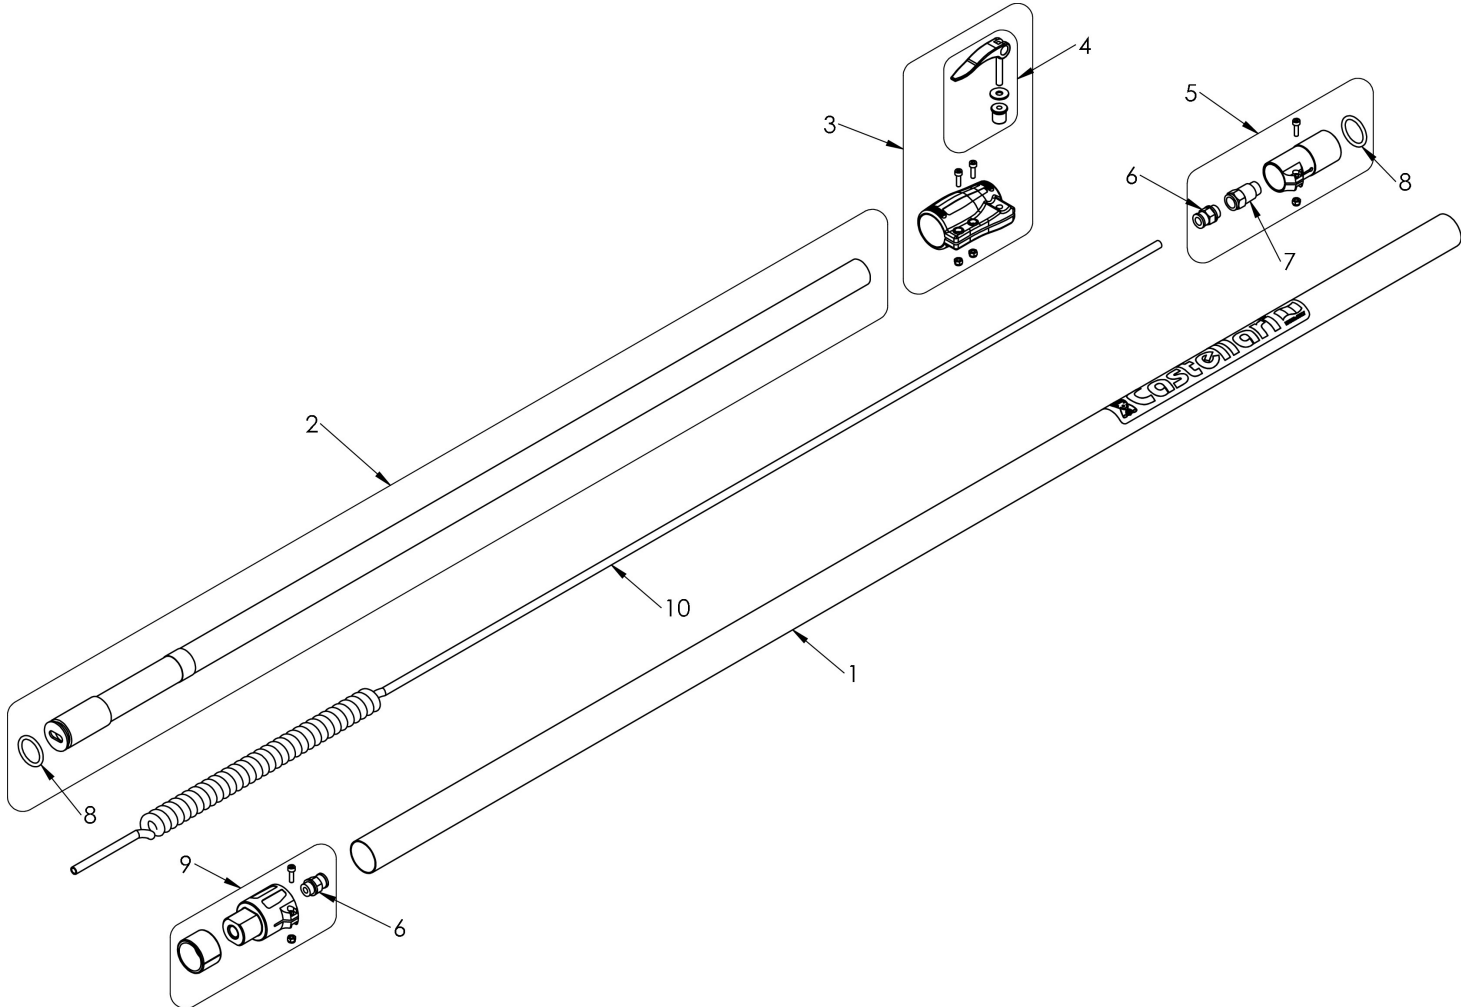

APT E

Modello: 1 APT 100E, 2 APT 150E, 3 APT 200E

Documenti

APT E FINO ALLA 200E

1 APT 100E, 2 APT 150E, 3 APT 200E

Illustrazione APT E FINO ALLA 200E

Ref	Qty	Codice	Descrizione
APT 100E			
		COD.	DESCRIZIONE
1	1	APE 100	SET ASTA ESTERNA PER APT 100E
2	1	API 100E	SET ASTA INTERNA PER APT 100E
3	1	OE500100	SET LOCK SYSTEM
4	1	OE500106	SET CHIUSURA RAPIDA
5	1	APT 06K	KIT ADATTATORE SUPERIORE PER APT 06
6	1	AP 03	RACCORDO DIRITTO MASCHIO 1/4X8
7	1	APT 05	NIPPLE M/F G1/4
8	1	CA OR134	GUARNIZIONE OR 25,80X3,53 (VERTIGO L/C 30V)
9	1	AP 01K	SET ADATTATORE INFERIORE 35
10	1	APT 01	TUBO A SPIRALE PER ASTA APT 100-150
APT 150E			
		COD.	DESCRIZIONE
1	1	APE 150	SET ASTA ESTERNA PER APT 150E
2	1	API 150E	SET ASTA INTERNA PER APT 150E
3	1	OE500100	SET LOCK SYSTEM
4	1	OE500106	SET CHIUSURA RAPIDA
5	1	APT 06K	KIT ADATTATORE SUPERIORE PER APT 06
6	1	AP 03	RACCORDO DIRITTO MASCHIO 1/4X8
7	1	APT 05	NIPPLE M/F G1/4
8	1	CA OR134	GUARNIZIONE OR 25,80X3,53 (VERTIGO L/C 30V)
9	1	AP 01K	SET ADATTATORE INFERIORE 35
10	1	APT 02	TUBO A SPIRALE PER ASTA APT 150-260
APT 200E			
		COD.	DESCRIZIONE
1	1	APE 200	SET ASTA ESTERNA PER APT 200E
2	1	API 200E	SET ASTA INTERNA PER APT 200E
3	1	OE500100	SET LOCK SYSTEM
4	1	OE500106	SET CHIUSURA RAPIDA
5	1	APT 06K	KIT ADATTATORE SUPERIORE PER APT 06
6	1	AP 03	RACCORDO DIRITTO MASCHIO 1/4X8
7	1	APT 05	NIPPLE M/F G1/4
8	1	CA OR134	GUARNIZIONE OR 25,80X3,53 (VERTIGO L/C 30V)
9	1	AP 01K	SET ADATTATORE INFERIORE 35
10	1	APT 03	TUBO A SPIRALE PER ASTA APT 200-340

1 APT 100E, 2 APT 150E, 3 APT 200E