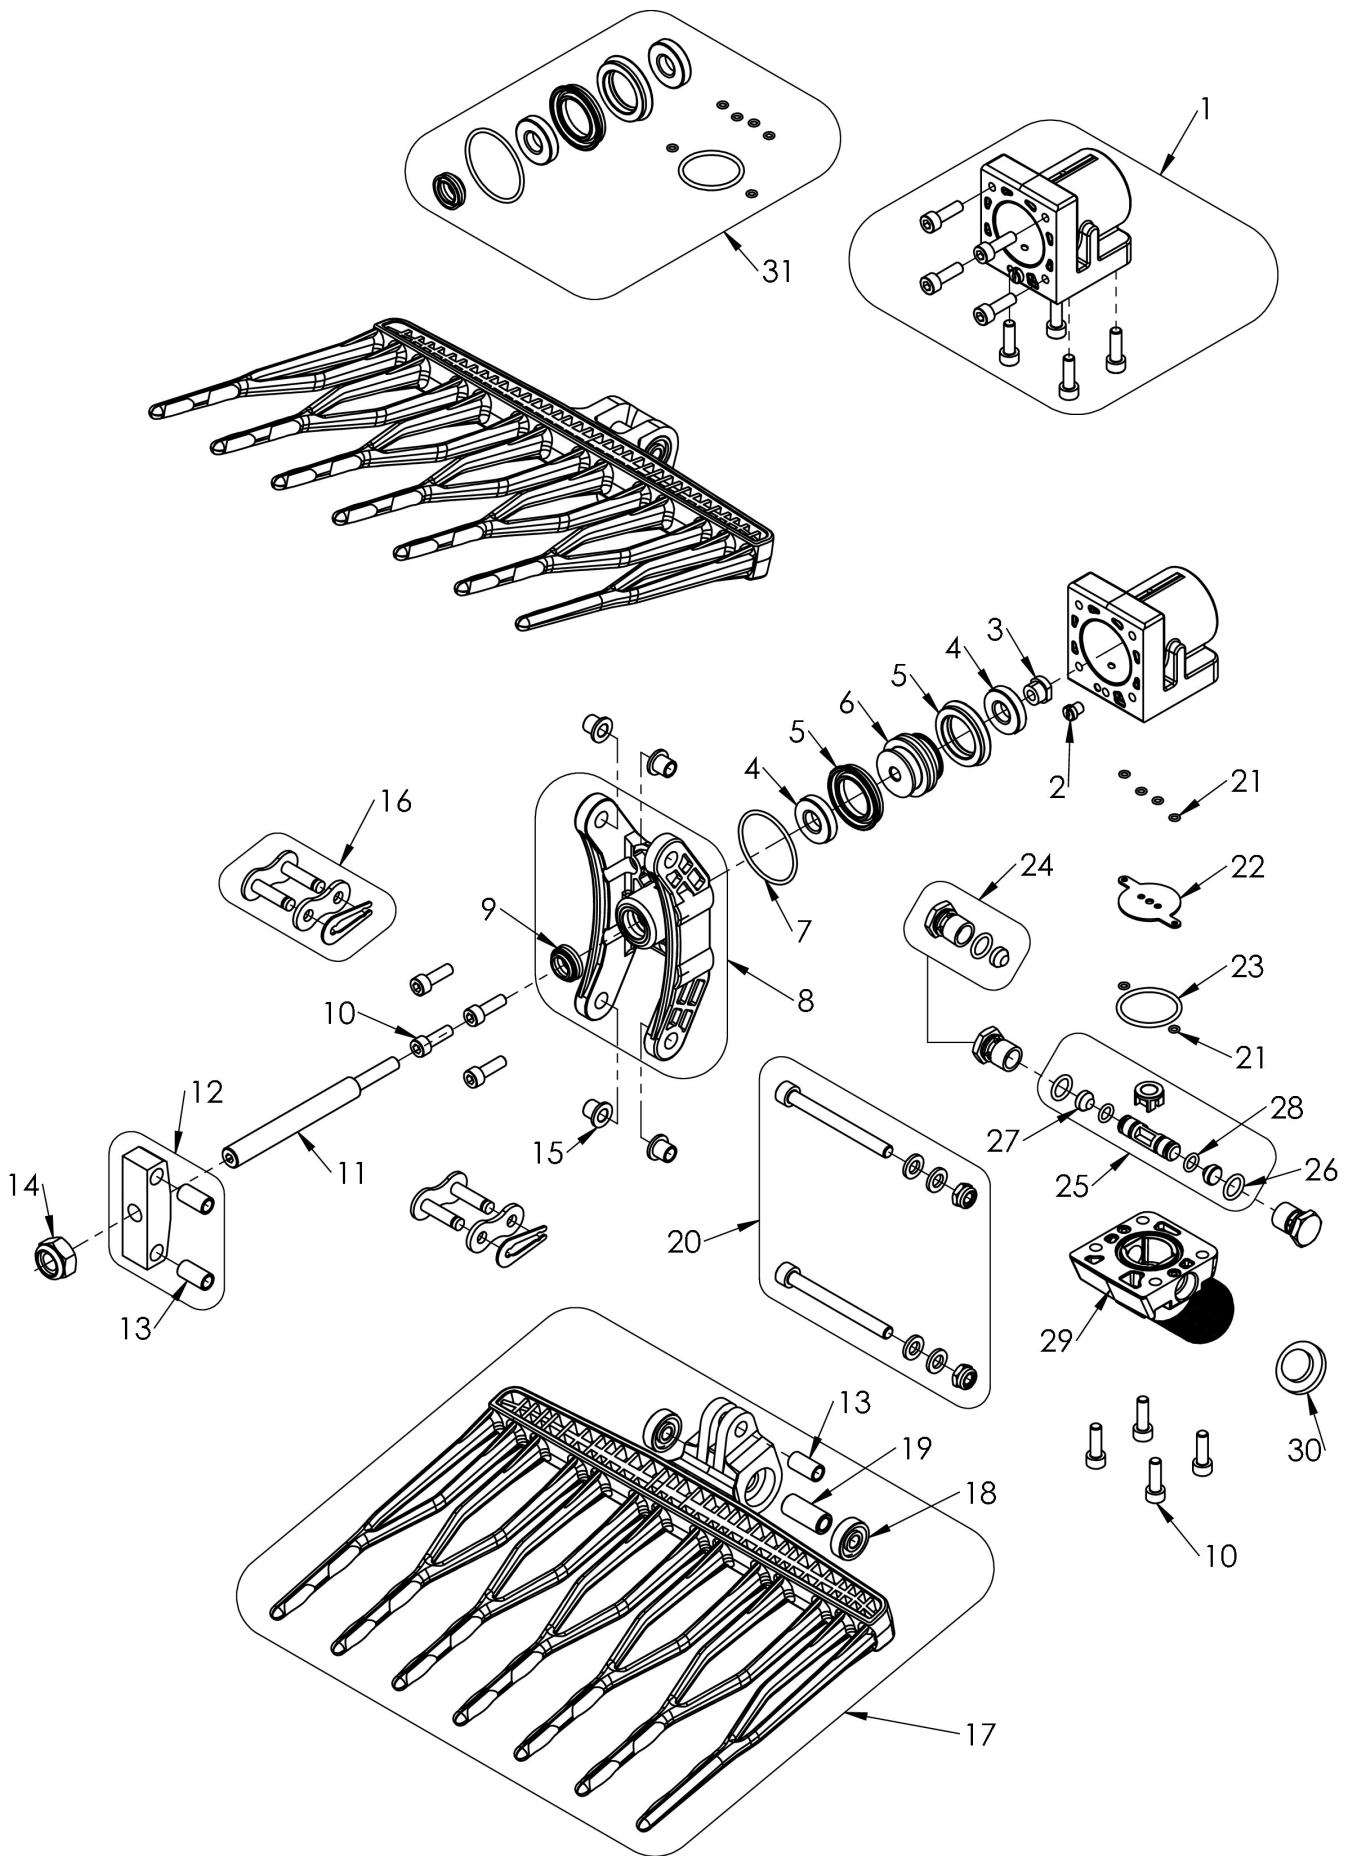

OLIVANCE PN OLIVANCE PNEUMATICO

Documenti

OLIVANCE PN

Illustrazione OLIVANCE PN

Ref	Qty	Codice	Descrizione
1	1	100.OP01K	SET CORPO CILINDRO COMPLETO DI SFERE E VITI
2	1	100.OP47	GIGLER Ø2
3	1	100.OP40	FERMO AMMORTIZZO FILETTATO
4	2	OP14	RONDELLA IN POLIURETANO
5	2	OP19	GUARNIZIONE A LABBRO
6	1	100.OP09	PISTONE PER PN
7	1	OP18	GUARNIZIONE OR2131
8	1	100.OP03K	SET SUPPORTO PETTINI
9	1	OP37	RASCHIATORE STELO
10	8	VTCE 5X16	VITE TESTA CILINDRICA CAVA ESAGONALE M5X16 ZNB
11	1	100.OP08	STELO PER PISTONE
12	1	100.OP20	PIASTRA UNIONE PETTINI ALLUMINIO
13	2	OP51	BOCCOLA TEMPRATA
14	1	100.OP29	DADO M10
15	4	OE300200	BOCCOLA SUPPORTO PETTINE
16	2	100.OP49	SET MAGLIA CATENA
17	1	100.OP07K	SET PETTINE EVO/EP/PN
18	4	VE300135	CUSCINETTO 626 ZZ
19	2	OE400150	DISTANZIALE CUSCINETTI PETTINE
20	1	100.OPKITVCS	SET VITI PETTINI
21	6	OP34	OR 3X1 PER CORPO CILINDRO
22	1	100.OP07	PIASTRA SCAMBIATORE
23	1	OP33	OR 2X25.5
24	2	100.OP39	KIT TAPPO FILETTATO DI TENUTA + AMMORTIZZO E GUARNIZIONE
25	1	100.OP04K	SET SCAMBIATORE
26	2	OP42	GUARNIZIONE OR 106
27	2	OP41	AMMORTIZZO
28	2	OP21	OR 6X1.5
29	1	100.OP02	SUPPORTO CORPO CILINDRO
30	1	100.OP16	FILTRO
31	1	100.OP06K	SET GUARNIZIONI