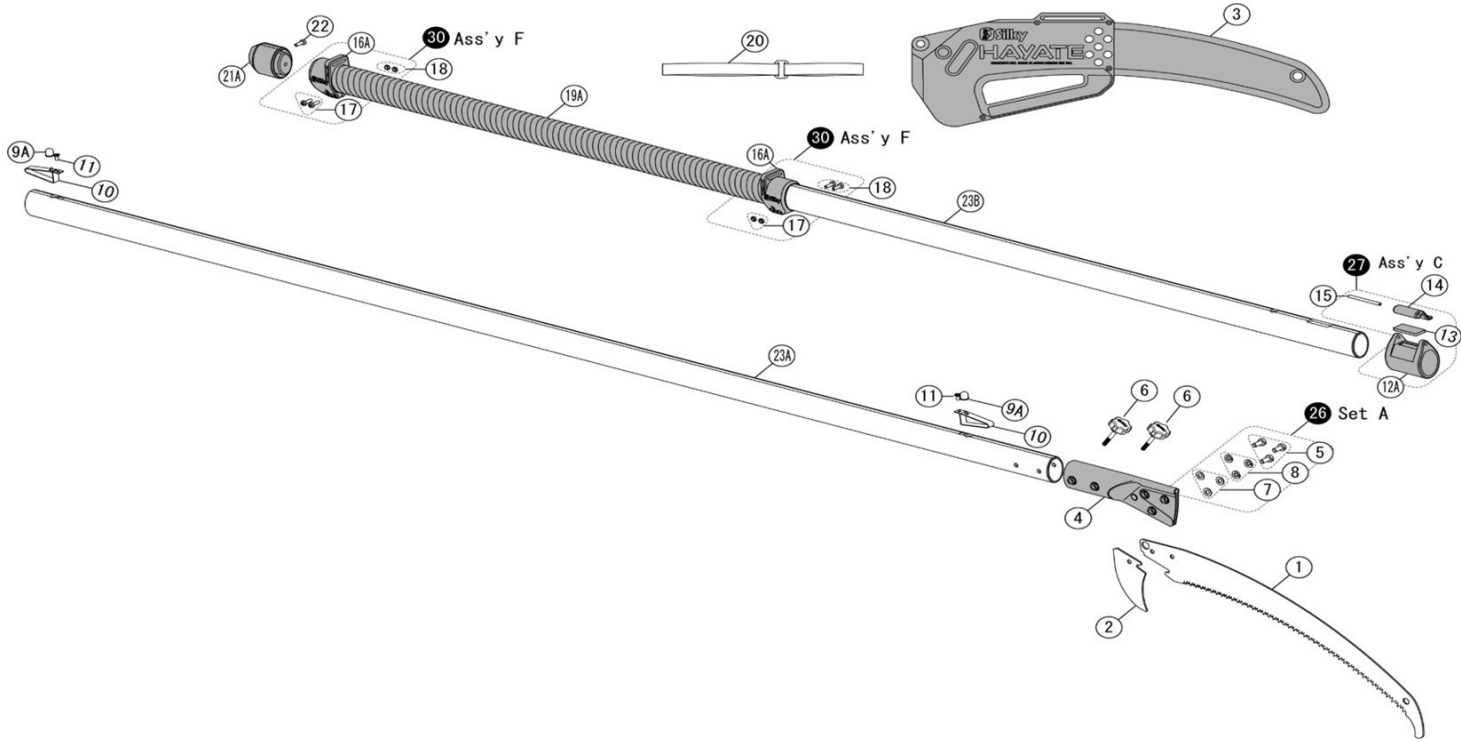

HAYATE HAYATE 3800/5000/6100

Documenti

HAYATE 3800

Illustrazione HAYATE 3800

Illustrazione HAYATE 3800

Ref	Qty	Codice	Descrizione
1		KSI037342	LAMA HAYATE 420-6.5
2		KSI037542	FALCETTO HAYATE 420
3		KZSI3700401	COVER HAYATE
4		KZSI3700091	PIPA GIALLA HAYATE
6		KZSI3700441	BULLONE HAYATE GIALLO
9A		KZSI1770496	BOTTONCINO MEDIO ASTA HAYAUCHI
10		KZSI3700478	"MOLLA BOTTONCINO HAYATE/ HAYAUCHI/ TODOKU/ ZUBAT/ FORESTER"
11		KZSI3700477	"VITE DI FISSAGGIO PER MOLLA HAYATE/HAYAUCHI/LONGBOY/ZUBAT"
12A		KZSI3700461	LOCK-SYSTEM SMALL PER HAYATE
13		KZSI3700472	DISTANZIATORE
14		KZSI3700471	LEVA
15		KZSI3700470	SPINA
16A		KZSI3700467	FIBBIA (S) 380
17		KZSI3700435	VITE FIBBIA
18		KZSI3700436	DADI DI FISSAGGIO
19A		KZSI3700421	NASTRO IMPUGNATURA 380
20		KZSI3700420	CINGHIA
21A		KZSI3700464	TAPPO FINALE ASTA HAYATE 380
22		KZSI3700437	RIVETTO DI FISSAGGIO TAPPO
23A		KZSI3700031	ASTA SUPERIORE 380
23B		KZSI3700032	ASTA INFERIORE 380
26		KZSI3703951	SET BULLONI ASSEMBLAGGIO LAMA HAYATE
27		KZSI3703953	MORSETTO (S) (ASS. C)
30		KZSI3703956	STAFFA (S) 380 (ASS. F)