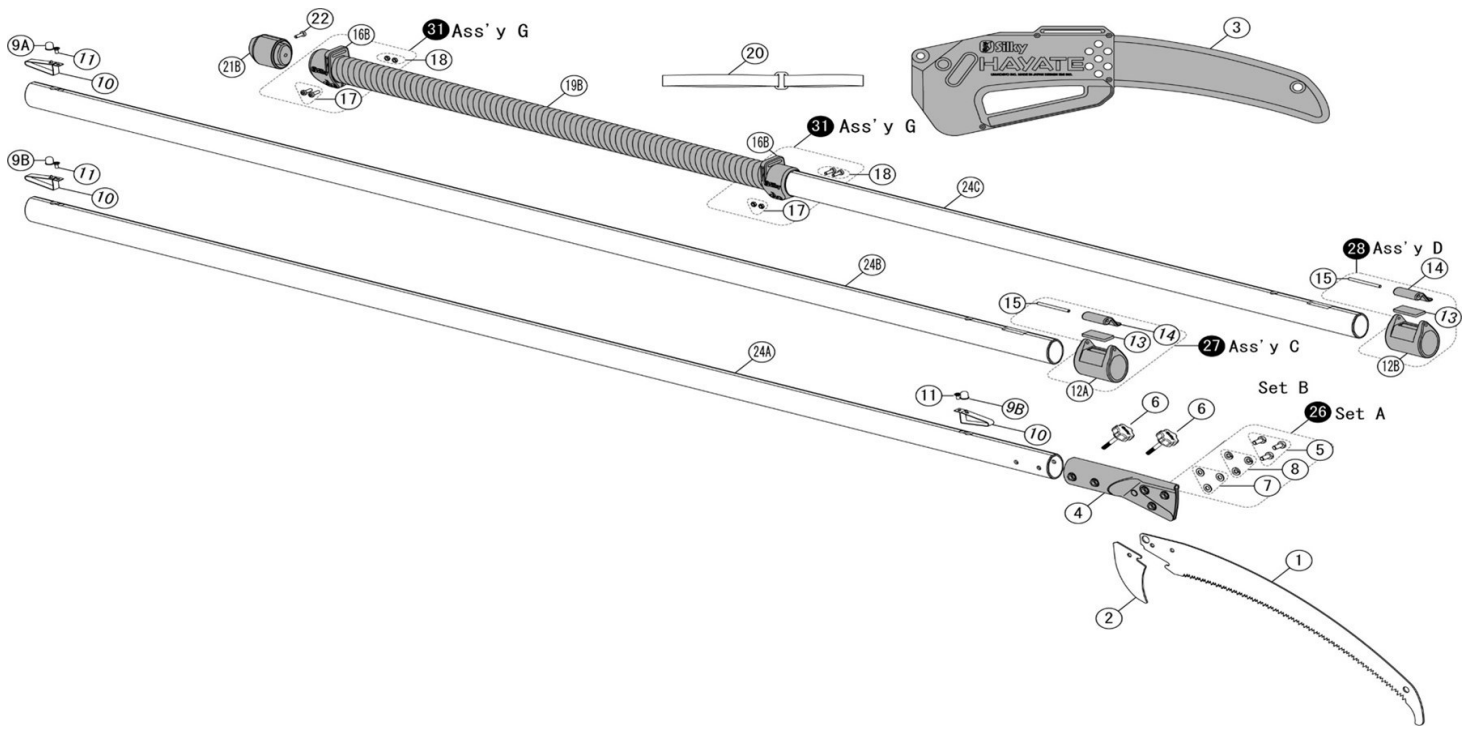

HAYATE HAYATE 3800/5000/6100

Documenti

HAYATE 5000

---

# Illustrazione HAYATE 5000

## Illustrazione HAYATE 5000

Ref	Qty	Codice	Descrizione
1		KSI037342	LAMA HAYATE 420-6.5
2		KSI037542	FALCETTO HAYATE 420
3		KZSI3700401	COVER HAYATE
4		KZSI3700091	PIPA GIALLA HAYATE
6		KZSI3700441	BULLONE HAYATE GIALLO
5-7-8			VEDERE SET BULLONI 26
9A		KZSI1770496	BOTTONCINO MEDIO ASTA HAYAUCHI
9B		KZSI1770497	BOTTONCINO LARGO ASTA HAYAUCHI
10		KZSI3700478	"MOLLA BOTTONCINO HAYATE/ HAYAUCHI/ TODOKU/ ZUBAT/ FORESTER"
11		KZSI3700477	"VITE DI FISSAGGIO PER MOLLA HAYATE/HAYAUCHI/LONGBOY/ZUBAT"
12A		KZSI3700461	LOCK-SYSTEM SMALL PER HAYATE
12B		KZSI3700462	LOCK-SYSTEM MEDIO PER HAYATE
13		KZSI3700472	DISTANZIATORE
14		KZSI3700471	LEVA
15		KZSI3700470	SPINA
16B		KZSI3703957	FIBBIA HAYATE 500
17		KZSI3700435	VITE FIBBIA
18		KZSI3700436	DADI DI FISSAGGIO
19B		KZSI3700422	NASTRO IMPUGNATURA 500/610
20		KZSI3700420	CINGHIA
21B		KZSI3700465	TAPPO FINALE ASTA HAYATE 500
22		KZSI3700437	RIVETTO DI FISSAGGIO TAPPO
24A		KZSI3700033	ASTA SUPERIORE 500
24B		KZSI3700034	ASTA DI MEZZO 500
24C		KZSI3700035	ASTA INFERIORE 500
26		KZSI3703951	SET BULLONI ASSEMBLAGGIO LAMA HAYATE
27		KZSI3703953	MORSETTO (S) (ASS. C)
28		KZSI3703954	MORSETTO (M) (ASS. D)
31		KZSI3703957	FIBBIA HAYATE 500