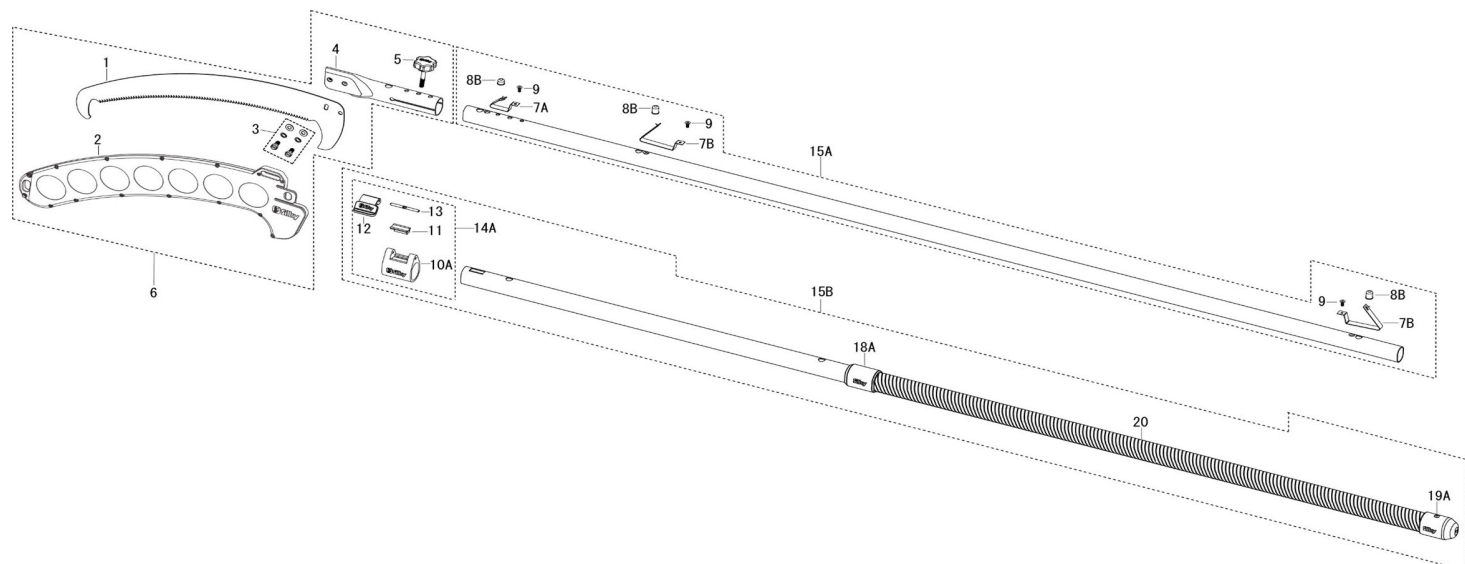

HAYAUCHI HAYAUCHI 2400/3700/4900/6300

Modello: 1 KSI017639N, 2 KSI017739N, 3 KSI017839N, 4 KSI017939N

Documenti

HAYAUCHI 3700

1 KSI017639N, 2 KSI017739N, 3 KSI017839N, 4 KSI017939N

Illustrazione HAYAUCHI 3700

Ref	Qty	Codice	Descrizione
1		KZSI177399N	LAMA HAYAUCHI 390
2		KZSI177402	COVER PER HAYAUCHI 390
3		KZSI177001-4N	SET BULLONI MONTAGGIO LAMA
4		KZSI177013	ATTACCO LAMA PER HAYAUCHI
5		KZSI1770450	FERMO ATTACCO ASTA HAYAUCHI
6		KZSI177401	"LAMA HAYAUCHY COMPLETA DI COVER ED ATTACCO"
7A		KZSI1770448	MOLLA PER BOTTONCINO MEDIO
7B		KZSI3700478	"MOLLA BOTTONCINO HAYATE/ HAYAUCHI/ TODOKU/ ZUBAT/ FORESTER"
		KZSI1770465	MOLLETTA PICCOLA PER HAYAUCHI
8B		KZSI1770496	BOTTONCINO MEDIO ASTA HAYAUCHI
9		KZSI3700477	"VITE DI FISSAGGIO PER MOLLA HAYATE/HAYAUCHI/LONGBOY/ZUBAT"
10A		KZSI1770466	COPERTURA ANTISCIVOLO PICCOLA
11		KZSI1770471	DISTANZIALE LOCK SISTEM
12		KZSI1770469	LEVA ROSSA LOCK SISTEM
13		KZSI1770484	PERNO LOCK SISTEM <input type="checkbox"/> in esaurimento <input type="checkbox"/>
14A		KZSI1773952	LOCK SYSTEM SMALL HAYAUCHI 2400/6300
15A		KZSI1770460	ASTA SUPERIORE HAYAUCHI 367
15B		KZSI1770461	ASTA INFERIORE HAYAUCHI 3700 LOCK-SYSTEM INCLUSO
18A		KZSI1770490	MANICOTTO IN GOMMA
19A		KZSI1770493	SUOLA IN GOMMA
		KZSI1770452	TAPPO FINALE ASTA HAYAUCHI 3700 <input type="checkbox"/> in esaurimento <input type="checkbox"/>
20		KZSI1770402	NASTRO IMPUGNATURA IN GOMMA
		KSI017740	ASTA SOLA PER HAYAUCHI 3700 SENZA ATTACCO LAMA E SENZA LAMA