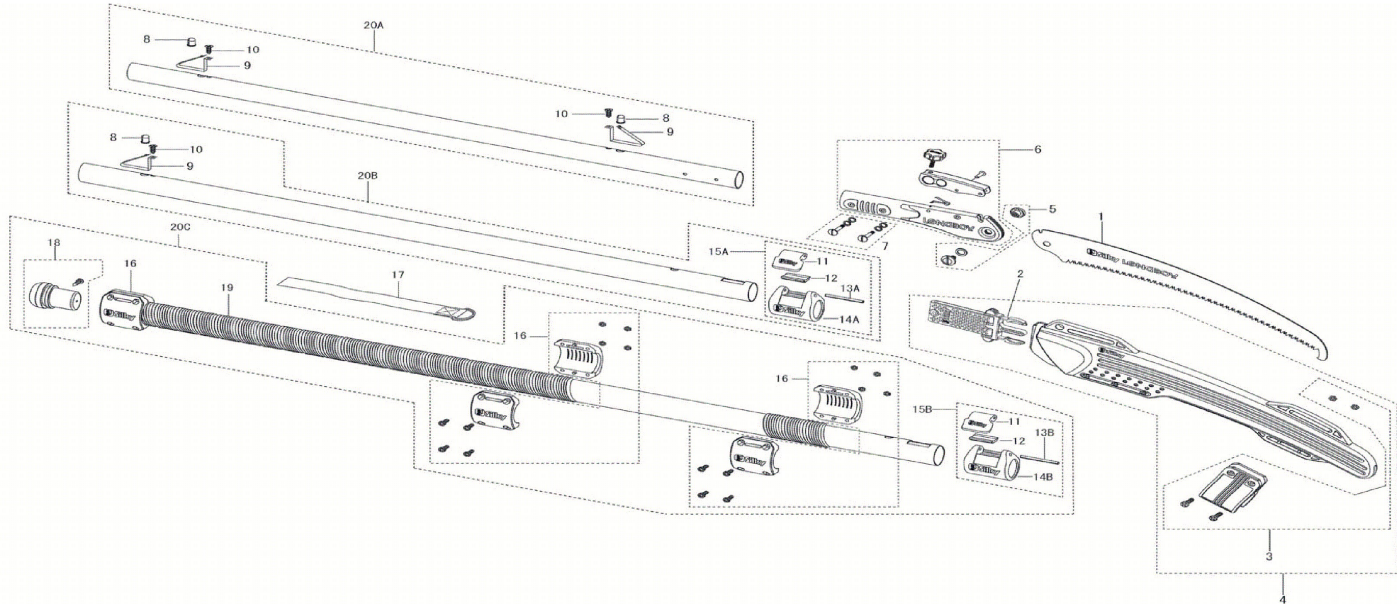

LONGBOY 360

Documenti

LONGBOY

Illustrazione LONGBOY

Ref	Qty	Codice	Descrizione
1		KSI636636	LAMA LONGBOY 360-7
2		KZSI639000	CLIP CINTURA
3		KZSI36509	SET SUPPORTO
4		KZSI3650041	COVER LAMA
5		KZSI36501	SET BULLONI FISSAGGIO LAMA
6		KZSI3650051	TUBO FISSAGGIO LAMA
7		KZSI36503	SET VITI ATTACCO LAMA INFERIORE LONGBOY E ZUBAT
8		vedere 8-9-10 set	PULSANTE DI SPINTA
9			PULSANTE A MOLLA
10			BULLONE DI FISSAGGIO MOLLA
8-9-10		KZSI36504	BOTTONE STOP - set E
11		vedere 15A/15B	LEVA
12		KZSI327004	DISTANZIALE LOCK SYSTEM ZUBAT
13A		KZSI1770484	PERNO LOCK SISTEM <input type="checkbox"/> in esaurimento <input type="checkbox"/>
14A		vedere 15A	SUPPORTO LOCK SYSTEM SUPERIORE
13B		KZSI1770484	PERNO LOCK SISTEM <input type="checkbox"/> in esaurimento <input type="checkbox"/>
14B		vedere 15B	SUPPORTO LOCK SYSTEM INFERIORE
15A		KZSI36505	LOCK-SYSTEM SUPERIORE LONGBOY
15B		KZSI36506	LOCK-SYSTEM INFERIORE LONGBOY
16		KZSI36507	STAFFA H LONGBOY
17		KZSI3700420	CINGHIA
18		KZSI3650402	SET SUOLA IN GOMMA
19		KZSI3650401	NASTRO IN GOMMA- IMPUGNATURA
20A		KZSI3650031	ASTA SUPERIORE LONGBOY
20B		KZSI3650032	ASTA DI MEZZO LONGBOY
20C		KZSI3650033	ASTA INFERIORE LONGBOY